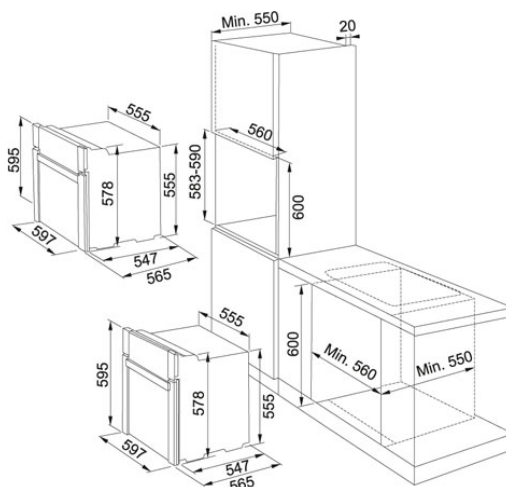

# Country Flat CF 55 M GF/N Grafite | 116.0373.514

FAMIGLIA : Forni | SERIE : Country Flat | MODELLO : CF 55 M GF/N | FINITURA : Grafite | INSTALLAZIONE : Incasso |  
 PRODUCT LINES : Country

## DATI TECNICI

Numero Funzioni	5 + 1
Base	60
Controporta	Fullglass con sistema di smontaggio
Capacità	63 lt
Tipo di controllo	Electro Mechanic
Illuminazione	1 lampada posteriore
Timer	Orologio analogico
Vetri	2
Programmatore	End of cooking timer
Base	60.00 cm
Guide	Imbutite
Classe Energetica	A