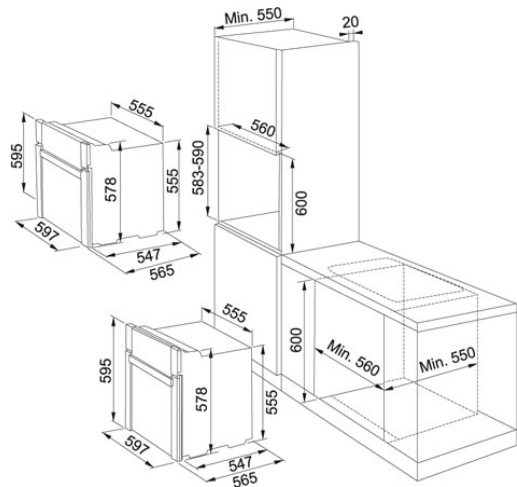

## DATI TECNICI

In dotazione	1 leccarda, 1 griglia
Base	60
Base	60.00 cm
Guide	Imbutite
Vetri	2
Programmatore	Contaminuti con allarme acustico
Numero Funzioni	5 + 1
Capacità	63 lt
Controporta	Fullglass con sistema di smontaggio
Illuminazione	1 lampada interna
Tipo di controllo	Electro Mechanic
Classe Energetica	A