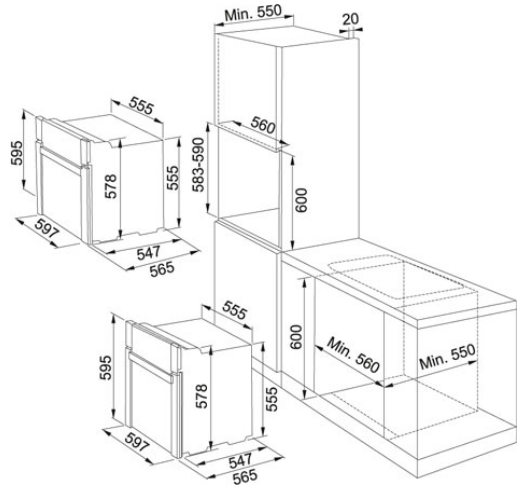

Smart glass SG 62 M GF /N Glass Graphite | 116.0373.509

FAMIGLIA : Forni | SERIE : Smart glass | MODELLO : SG 62 M GF /N | PRODUCT LINES : Smart | FINITURA : Glass Graphite

DATI TECNICI

Tipo di controllo	Electro Mechanic
Controporta	Fullglass con sistema di smontaggio
Base	60
Programmatore	Contaminuti con allarme acustico
Base	60.00 cm
Guide	Imbutite
Vetri	2
In dotazione	1 leccarda, 1 griglia
Capacità	63 lt
Numero Funzioni	5 + 1
Illuminazione	1 lampada interna
Classe Energetica	A