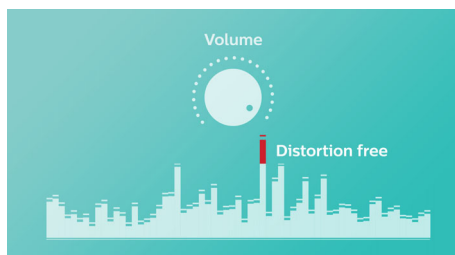

BT3900A/00

In evidenza

Funzione anti-clipping

La funzione anti-clipping ti consente di riprodurre la musica a volume più alto ma con qualità elevata, anche quando la batteria è scarica. Accetta una gamma di segnali di ingresso, da 300 mV a 1000 mV ed evita che la distorsione danneggi gli altoparlanti. Questa funzione integrata controlla il segnale musicale che attraversa l'amplificatore e mantiene i picchi nei limiti della gamma dell'amplificatore, evitando la distorsione audio causata dall'effetto clipping senza ripercussioni sul volume. La capacità di un altoparlante portatile di riprodurre i picchi musicali diminuisce di pari passo con la carica delle batterie, tuttavia la funzione anti-clipping riduce i picchi dovuti alle batterie scariche, evitando distorsione nella musica.