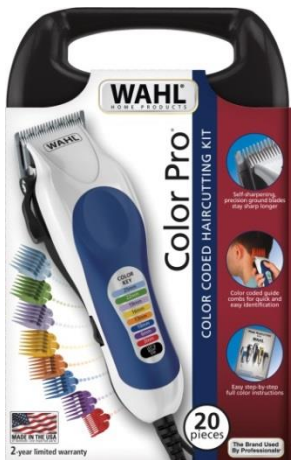

### Comprende:

- Regolacapelli con cavo
- Paralama
- Custodia
- Pettini accessori (3, 6, 10, 13, 16, 19, 22 e 25 mm)
- Pettine orecchio sinistro e destro
- Forbici
- Pettine
- Spazzola di pulitura
- Olio
- Istruzioni

# Color Pro™

## Kit per il taglio dei capelli da 20 pezzi

MADE IN THE USA  
of domestic and imported parts

Lame autoaffilanti per una maggiore durata

Pettini guida con codifica a colori per un'identificazione rapida e semplice