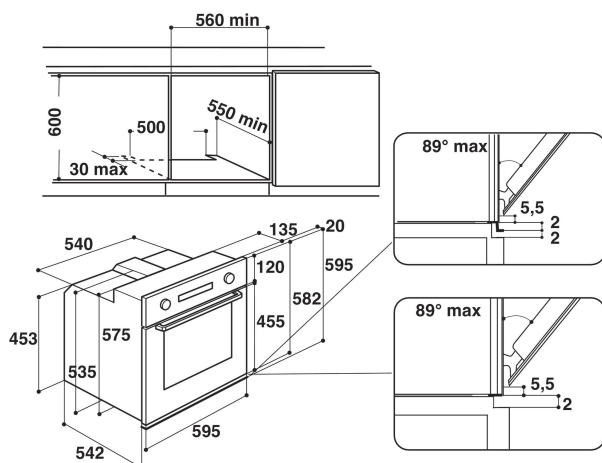

AKS 185/NB

12NC: 857918501510

Codice EAN: 8003437931680

IGNIS

L'idea intelligente.

CARATTERISTICHE PRINCIPALI

Linea prodotto	Forno
Nome prodotto / codice commerciale	AKS 185/NB
Colore principale	Nero
Tipologia costruttiva del prodotto	Da incasso
Tipo di controllo	Meccanico
Tipologia dei dispositivi di controllo e segnalazione	-
Vi sono alcuni comandi del piano di cottura integrati?	No
Che tipo di piano di cottura può essere comandato dal forno?	-
Programmi automatici	No
Corrente (A)	16
Tensione (V)	220-240
Frequenza (Hz)	50-60
Lunghezza del cavo di alimentazione elettrica (cm)	90
Tipo di spina	No
Profondità con porta aperta a 90 gradi (mm)	-
Altezza del prodotto	595
Larghezza del prodotto	595
Profondità del prodotto	564
Altezza minima della nicchia	-
Larghezza minima della nicchia	-
Profondità della nicchia	-
Peso netto (kg)	33
Usable volume (of cavity)	56
Rumorosità (dB(A) re 1pW)	-
Sistema autopulente integrato	No
Griglie	1
Leccarde	1

SPECIFICHE TECNICHE

Timer elettronico	Contaminuti
Programmatore tempo	Meccanico
Opzioni di programmazione tempo	Inizio
Dispositivo di sicurezza	-
Luce interna	Sì
Numero di luci interne	1
Posizione delle luci interne	Retro
Guide forno	Fissato a parete
Sonda	No