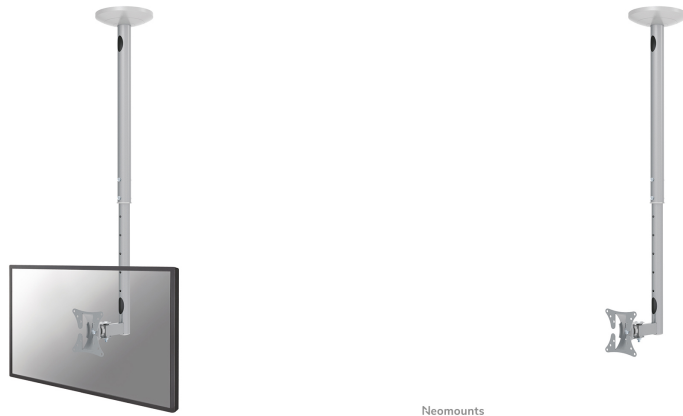

#### GENERALE

Dim. min. schermo*	10 inch
Dim. max. schermo*	30 inch
Peso minimo	0 kg (per schermo)
Peso massimo	20 kg (per schermo)
Schermi	1
Minimo VESA	50x50 mm
Massimo VESA	100x100 mm

#### FUNZIONALITÀ

Tipologia	Mobilità completa Inclinazione Girare
Regolazione altezza	60-85 cm
Regolazione della profondità	13 cm
Inclinazione (gradi)	40°
Perno (gradi)	180°
Tipo di regolazione	Manuale

**FPMA-C050SILVER è un supporto da soffitto per schermi LCD/LED/TFT fino a 30" (76 cm).**

Il montaggio a soffitto Neomounts, modello FPMA-C050SILVER consente di collegare uno schermo LCD/LED/TFT sul soffitto.

Il supporto FPMA-C050SILVER ha un punto di articolazione ed è adatto a schermi fino a 30" (76 cm) con una capacità massima di trasporto di 20 kg. Questo prodotto è adatto per schermi con fori VESA modello 75x75 o 100x100 mm. Per una diversa (più grande) foratura, si può combinare con una delle nostre piastre di adattamento VESA.