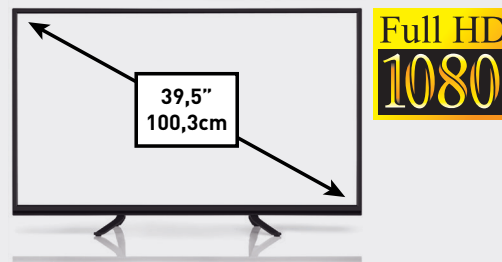

Semplicemente TV...

Il display led Full HD da 40" con diagonale schermo da 100,3 cm., la funzione Mediaplayer via USB ed i due telecomandi standard ed "easy" con tasti grandi per le funzioni essenziali, pensato appositamente per le persone anziane, completano le dotazioni del TV PALCO40 LED07.

DOPPIO SINTONIZZATORE
DIGITALE TERRESTRE E
SATELLITARE
DVB-T2+DVB-S2

COMPATIBILE CAM CI+
COMPATIBILE CAM HD
TELE SYSTEM CERTIFICATE
TIVÙ SAT E MEDIASET
PREMIUM

MEDIAPLAYER
MEDIAPLAYER AUDIO,
VIDEO E IMMAGINI
VIA USB

HOTEL MODE
EVITA MODIFICHE
INVOLONTARIE DELLE
IMPOSTAZIONI TV

AUTOSCAN & LCN
RICERCA E ORDINAMENTO
AUTOMATICO
DEI CANALI