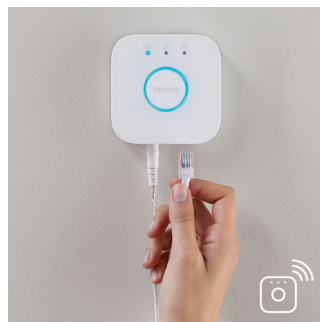

Richiede un bridge Philips Hue

Questo prodotto richiede la connessione con il bridge Philips Hue

Specifiche

Interruttore

- Batterie incluse: 1 x CR2450
- Banda di frequenza: 2400 – 2483,5 MHz
- Durata: 50000 clic
- N. massimo luci per interruttore: 10 se non connesse a bridge hue
- Durata minima della batteria: 3 anni
- Copertura interna minima: 500 pollici
- Software aggiornabile: se connesso al bridge hue
- Profondità interruttore: 11 mm
- Altezza interruttore: 92 mm
- Larghezza interruttore: 35 mm
- Peso interruttore: 37 g
- Profondità piastra a parete: 14 mm
- Altezza piastra a parete: 115 mm
- Larghezza piastra a parete: 70 mm
- Peso (inclusa piastra a parete): 67 g
- Connessione ZigBee Light: protocollo IEEE 802.15.4

Contenuto della confezione

- Interruttore dimmer hue: 1

Informazioni ambientali

- Umidità operativa: 5% < H < 95% (senza condensa)
- Temperatura operativa: -10 °C – 45 °C

Garanzia

- 2 anni

Data di rilascio
2018-03-20

Versione: 4.1.1

12 NC: 9290 011 73701
EAN: 87 18696 50694 3

© 2018 Philips Lighting Holding B.V.
Tutti i diritti riservati.

Le specifiche sono soggette a modifica senza preavviso. I marchi sono di proprietà di Philips Lighting Holding B.V. o dei rispettivi detentori.

www.philips.com