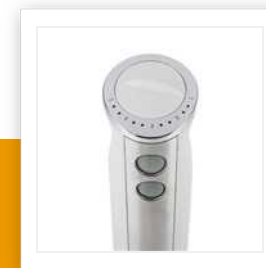

MX-4199

Mixer a immersione

Frustra in acciaio inox - Potenza 800W

Robusto mixer da 800W. Il miscelatore é dotato di un robusto gambo in acciaio inox, comando velocità, funzione turbo ed é dotato di misurino. Comprende un esclusivo sistema di sgancio del gambo.

Velocità regolabile	Sì
Funzione turbo	Sì
Materiale scocca	Plastica di alta qualità
Finitura in acciaio inox	Sì
Design ergonomico	Sì
Materiale lame	Acciaio inox
Misurino	Sì
Tasti soft touch	Sì, 2
Parti lavabili in lavastoviglie	Sì
Potenza	800 W