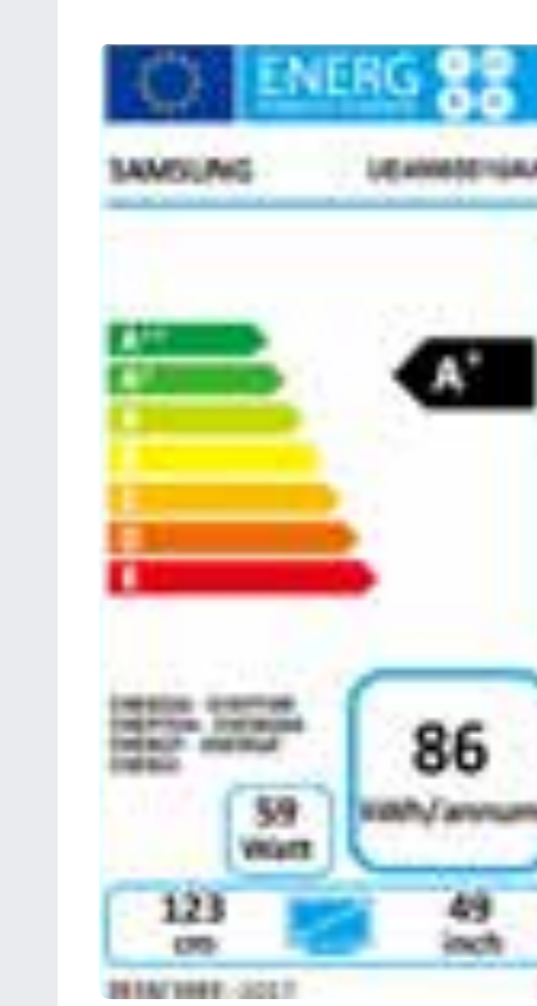

INFORMAZIONI GENERALI

Tecnologia	LED
Serie	5

DISPLAY

Polliciaggio	49
Risoluzione	1,920 × 1,080
Pannello Curvo	N/A
Pannello 10 Bit	N/A
Ultra Black Panel	N/A

Q DISPLAY

Q Display	N/A
Q Color	N/A
Q Contrast Ultimate	N/A
Q Contrast	N/A

VIDEO

Picture Engine	HyperReal
PQI	800
HDR	N/A
Micro Dimming	M/D Pro
Precision Black (Local Dimming)	N/A
Active Crystal Color	N/A
Wide Color Enhancer (Plus)	Si
PurColor	N/A
Auto Depth Enhancer	N/A
Quantum Dot Color	N/A

AUDIO

Dolby Digital Plus	Si
DTS Codec	Si
Potenza (RMS)	20W
Tipologia Speaker	2CH
Multiroom Link	Si
Supporto cuffie Bluetooth	Si

SMART

Smart TV	Smart
Voice Interaction	Si
Web Browser	Si
Supporto One app	Si
Smart View	Si

CONVERGENZA

TV to Mobile - Mirroring	Si
Mobile to TV - Mirroring, DLNA	Si
360 Video Player	N/A
Together play	Si
Easy Setup	Si
App Casting	Si
Bluetooth Low Energy	Si
WiFi Direct	Si

FUNZIONI

Instant On	Si
Accessibilità	Si
Ricerca Automatica Canali	Si
PVR con HDD	N/A
Game Mode	Si
Supporto BT HID	Si
Supporto USB HID	Si
One Connect	N/A

SINTONIZZAZIONE

Tuner Digitale Terrestre HD	Si
Tuner Satellitare HD	N/A
Doppio Tuner Digitale Terrestre HD	N/A
Doppio Tuner Satellitare HD	N/A
Common Interface	CI+(1.3)

CONNESSIONI

HDMI	3
USB	2
Ethernet (LAN)	Si
Digital Audio Out (Optical)	1
Supporto HDMI A/R Channel&Quick Switch	Si
Wireless LAN Built-in	Si
Anynet+ (HDMI-CEC)	Si

DESIGN

Design	FHD Slim
Cornice	VNB
Slim Type	Step-up Slim
Colore	White
Base	Quad

Q STYLE

Invisible Connection	N/A
No Gap Wall mount	N/A

ECO

Classe Energetica	A+

DIMENSIONI (WXHXD) E PESO

Dim. Com Base (mm)	1058.0*710.2*293.8
Peso con Base (Kg)	14,6

ACCESSORI

Modello Telecomando	Smart Remote
Supporto Base Opzionale	N/A
Staffa Samsung Compatibile	WMN550M
Supporto Staffa Vesa	200*200