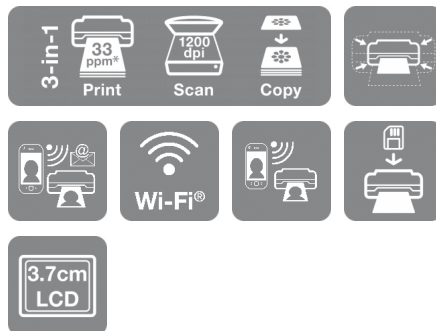

Expression Home XP-342

SCHEMA TECNICA

Risparmia spazio, tempo e denaro con questo multifunzione compatto Epson dotato di cartucce di inchiostro separate, funzioni di stampa da mobile e display LCD a colori

La stampa può essere conveniente e di qualità nello stesso tempo: Expression Home XP-342 ne è la prova. Dotato di cartucce di inchiostro separate, assicura infatti un notevole risparmio grazie alla possibilità di sostituire solo il colore più usato. Appartenente alla gamma di multifunzione compatti Epson, questo elegante 3-in-1 di piccole dimensioni offre numerose funzioni e consente di stampare in tutta libertà sfruttando le opzioni di stampa da mobile disponibili con Epson Connect.

Stampa senza PC

È sufficiente inserire una scheda di memoria e utilizzare il display LCD a colori da 3,7 cm con menu intuitivi per stampare le foto senza bisogno di un PC.

Dimensioni compatte

Elegante e compatto, il multifunzione XP-342 è leggero e occupa poco spazio sulla scrivania.