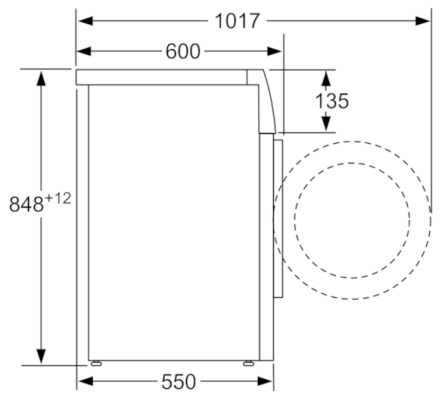

#### Altre caratteristiche

- Dimensioni (A x L x P): 84.8 x 59.8 x 55 cm

**Serie | 4, Lavatrice a carica frontale, 8 kg  
WAN20068IT**

---

Dimensioni in mm

Dimensioni in mm