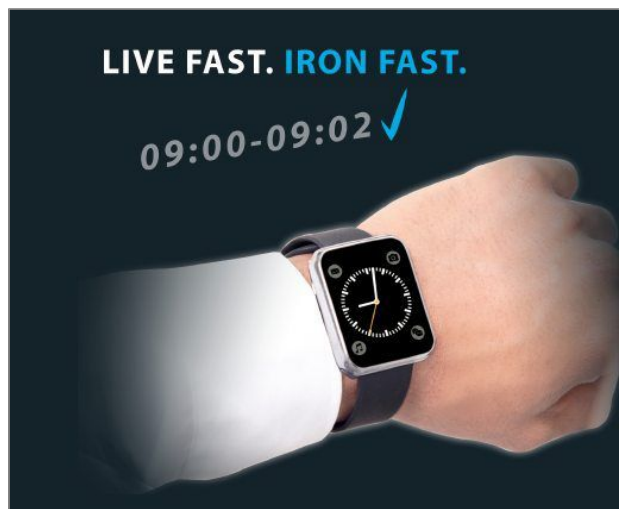

Rowenta®

EASY STEAM VR7040
Generatore di vapore
VR7040F0

Vivi veloce, stira veloce!

Rapidità e comodità di stiro

Pronto in 2 minuti con un serbatoio dell'acqua XL che evita i continui rifornimenti

Generatore di vapore

Il ferro da stiro con generatore di vapore Easy Steam assicura risultati perfetti in tempi brevissimi e, grazie al design compatto, è estremamente pratico. Easy Steam è più rapido rispetto ad un ferro a vapore tradizionale, grazie alla potenza delle prestazioni ed al serbatoio dell'acqua XL che consente di evitare i rifornimenti continui. Con un tempo di riscaldamento rapido di soli 2 minuti, Easy Steam è la soluzione perfetta in termini di rapidità e comodità.

BENEFIT PRODOTTO

Potente

Vapore potente per risultati di stiratura rapidi e perfetti.

Getto di vapore

Getto di vapore per stirare i tessuti pesanti ed eliminare le grinze più ostinate.

Piastra Airglide in acciaio inox