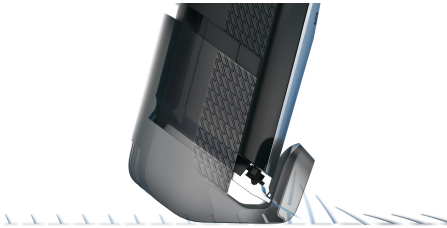

Pettine integrato per il sollevamento dei peli

Rifinisci i peli corti in una sola veloce passata, con il massimo della delicatezza sulla pelle. Il nuovo pettine integrato per il sollevamento dei peli li guida al livello delle lame, per una rifinitura uniforme e semplice.

Lame 100% in metallo

Questo rifinitore è dotato di lame a doppia affilatura completamente in metallo che tagliano più peli ad ogni passata, per una rifinitura più rapida.