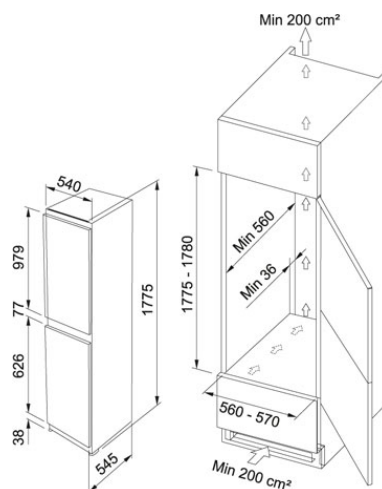

Combine frigorifice incorporabile FCB 320/MSL AI A+

Incorporabil | 118.0250.937

FAMILY : **Combine frigorifice** | SERIE : **Combine frigorifice incorporabile** | MODEL : **FCB 320/MSL AI A+** | FINISH : **Incorporabil** | INSTALLATION TYPE : **Built-in**

DATE TEHNICE

Capacitate bruta	286 l
Clasa Energetica	A +
Control	Manual
Buton	Congelare rapida
Usi	Reversibile
Decongelare	Automata
Capacitate neta frigider	203 l
Rafturi sticla reglabile	3
Drawers for vegetables	2
Number of bottle holders	1,-CHROMED
Numar tavite oua	2
Capacitate neta congelator	65 l
Capacitate congelare	9kg/24h
Dezghetare congelator	Manual
Sertare congelator	3
Echipare Standard	1 Ice cube tray
Dimensiuni	54 x 178 x 55 cm
Tip	Combina frigorifica