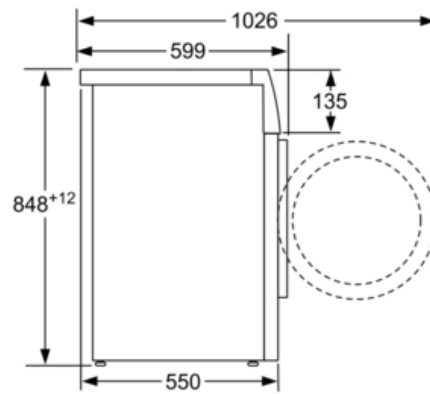

Dati tecnici

Tipologia costruttiva del prodotto :	A libera installazione
Altezza senza piano di lavoro (mm) :	850
Dimensioni del prodotto (mm) :	848 x 598 x 550
Peso netto (kg) :	67,0
Dati nominali collegamento elettrico (W) :	2300
Corrente (A) :	10
Tensione (V) :	220-240
Frequenza (Hz) :	50
Certificati di omologazione :	CE, VDE
Lunghezza del cavo di alimentazione elettrica (cm) :	210
Classe efficienza lavaggio :	A
Cerniera porta :	Sinistro
Ruote :	no
Codice EAN :	4242002994888
Capacità cotone (kg) - nuova (2010/30/EC) :	8,0
Classe di efficienza energetica - nuova (2010/30/EC) :	A+++
Consumo di energia annuale (kWh/anno) - nuova (2010/30/EC) :	135
Consumo in modalità spento (W) - Nuova (2010/30/EC) :	0,12
Consumo di energia in stand-by - NEW (2010/30/EC) :	0,58
Consumo d'acqua annuo (l/anno) - nuovo (2010/30/EC) :	9680
Classe di efficienza della centrifuga :	B
Velocità massima di centrifuga (giri/min.) - nuovo (2010/30/EC) :	1200
Tempo medio lavaggio cotone 40°C (carico parziale) (min) - nuovo (2010/30/EC) :	224
Tempo medio lavaggio cotone 60°C (pieno carico) (min) - nuovo (2010/30/EC) :	224
Tempo medio lavaggio cotone 60°C (carico parziale) (min) - nuovo (2010/30/EC) :	224
Durata della modalità stand-by - nuova (2010/30/EC) :	15
Livello sonoro durante la fase di lavaggio (dB(A) re 1 pW) :	49
Livello sonoro durante la fase di centrifuga (dB(A) re 1 pW) :	74
Tipo di installazione :	A libera installazione

Sicurezza

- Bilanciamento automatico del carico in centrifuga
- Riconoscimento presenza schiuma
- Sicurezza bambini
- Protezione multipla anti-allagamento

Altre caratteristiche

- Dimensioni (A x L x P): 84.8 x 59.8 x 55 cm

Serie | 6 Lavatrici**WAT243H8II****Lavatrice carica frontale standard**

Dimensioni in mm

Dimensioni in mm