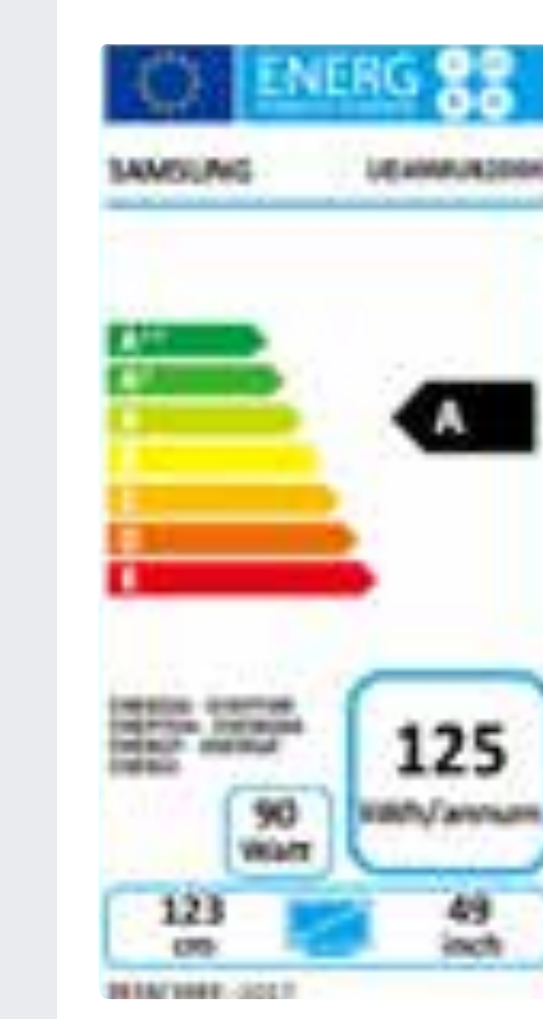

INFORMAZIONI GENERALI

Tecnologia	LED
Serie	6

DISPLAY

Polliciaggio	49
Risoluzione	3,840 × 2,160
Pannello Curvo	3000R
Pannello 10 Bit	N/A
Ultra Black Panel	N/A

Q DISPLAY

Q Display	N/A
Q Color	N/A
Q Contrast Ultimate	N/A
Q Contrast	N/A

VIDEO

Picture Engine	UHD Up-Scaling
PQI	1400
HDR	HDR
Micro Dimming	UHD Dimming
Precision Black (Local Dimming)	N/A
Active Crystal Color	N/A
Wide Color Enhancer (Plus)	N/A
PurColor	Si
Auto Depth Enhancer	Si
Quantum Dot Color	N/A

AUDIO

Dolby Digital Plus	Si
DTS Codec	Si
Potenza (RMS)	20W
Tipologia Speaker	2CH
Multiroom Link	Si
Supporto cuffie Bluetooth	Si

SMART

Smart TV	Smart
Voice Interaction	Si
Web Browser	Si
Supporto One app	Si
Smart View	Si

CONVERGENZA

TV to Mobile - Mirroring	Si
Mobile to TV - Mirroring, DLNA	Si
360 Video Player	Si
Together play	Si
Easy Setup	Si
App Casting	Si
Bluetooth Low Energy	Si
WiFi Direct	Si

FUNZIONI

Instant On	Si
Accessibilità	Si
Ricerca Automatica Canali	Si
PVR con HDD	N/A
Game Mode	Si
Supporto BT HID	Si
Supporto USB HID	Si
One Connect	N/A

SINTONIZZAZIONE

Tuner Digitale Terrestre HD	Si
Tuner Satellitare HD	N/A
Doppio Tuner Digitale Terrestre HD	N/A
Doppio Tuner Satellitare HD	N/A
Common Interface	CI+(1.3)

CONNESSIONI

HDMI	3
USB	2
Ethernet (LAN)	Si
Digital Audio Out (Optical)	1
Supporto HDMI A/R Channel&Quick Switch	Si
Wireless LAN Built-in	Si
Anynet+ (HDMI-CEC)	Si

DESIGN

Design	Chamfer Curved
Cornice	VNB
Slim Type	Slim
Colore	Black
Base	V-Shape (Silver)

Q STYLE

Invisible Connection	N/A
No Gap Wall mount	N/A

ECO

Classe Energetica	A

DIMENSIONI (WXHXD) E PESO

Dim. Com Base (mm)	1104.1*701.0*310.2
Peso con Base (Kg)	13,5

ACCESSORI

Modello Telecomando	Smart Remote
Supporto Base Opzionale	N/A
Staffa Samsung Compatibile	WMN550M
Supporto Staffa Vesa	400*400