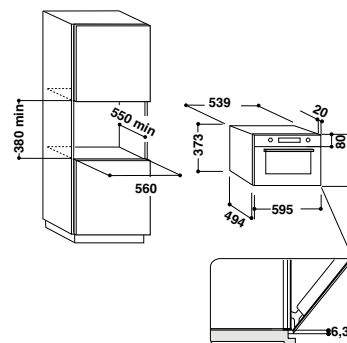

Estetica Glass

- **Microonde cavità 31 lt**
- Display digitale
- Funzioni tradizionali: Microonde, Grill, Grill + Microonde
- Funzioni speciali: Auto Defrost, Auto Reheat, Beverage, Auto Cook, Popcorn
- Apertura porta a ribalta
- **Plate Cover**
- **Double Power Wave**
- Grill al quarzo
- Sicurezza bambini