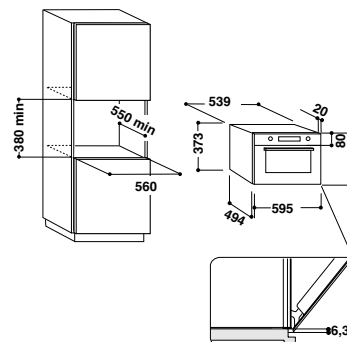

Novità

Modello	Colore	Cod.EAN	Prezzo
MWI 3213 IX	Inox	8050147026984	000

Estetica Inox Curved

- **Microonde cavità 22 lt**
- Programmatore elettronico con display
- Funzioni tradizionali: Microonde, Grill, Defrost, Grill + Microonde
- Apertura porta laterale
- **Plate Cover**
- **Double Power Wave**
- Sicurezza bambini