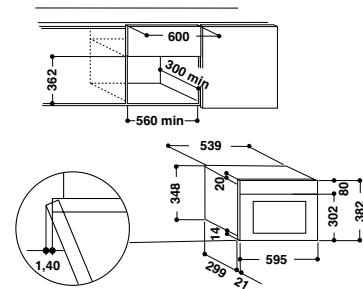

Modello	Colore	Cod.EAN	Prezzo
MWI 3343 IX	Inox	8050147028117	000

Estetica Inox Curved

- **Microonde cavità 31 lt**
- Display digitale
- Funzioni tradizionali: Microonde, Grill, Grill + Microonde
- Funzioni speciali: Auto Defrost, Auto Reheat, Beverage, Auto Cook, Popcorn
- Apertura porta a ribalta
- **Plate Cover**
- **Double Power Wave**
- Grill al quarzo
- Sicurezza bambini

Novità

Modello	Colore	Cod.EAN	Prezzo
MWI 3213 IX	Inox	8050147026984	000

Estetica Inox Curved

- **Microonde cavità 22 lt**
- Programmatore elettronico con display
- Funzioni tradizionali: Microonde, Grill, Defrost, Grill + Microonde
- Apertura porta laterale
- **Plate Cover**
- **Double Power Wave**
- Sicurezza bambini