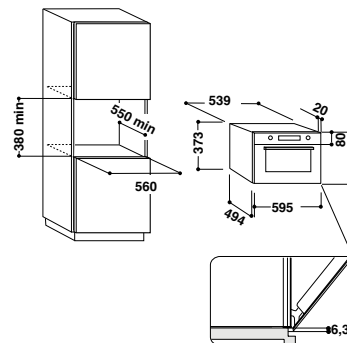

Estetica Glass

- **Microonde cavità 31 lt**
- Display digitale
- Funzioni tradizionali: Microonde, Grill, Grill + Microonde
- Funzioni speciali: Auto Defrost, Auto Reheat, Beverage, Auto Cook, Popcorn
- Apertura porta a ribalta
- **Plate Cover**
- **Double Power Wave**
- Grill al quarzo
- Sicurezza bambini