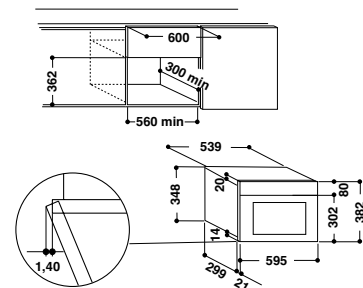

Novità

Modello	Colore	Cod.EAN	Prezzo
MWI 3213 IX	Inox	8050147026984	000

Estetica Inox Curved

- **Microonde cavità 22 lt**
- Programmatore elettronico con display
- Funzioni tradizionali: Microonde, Grill, Defrost, Grill + Microonde
- Apertura porta laterale
- **Plate Cover**
- **Double Power Wave**
- Sicurezza bambini

Novità

Modello	Colore	Cod.EAN	Prezzo
MWI 6213 IX	Inox	8050147027004	000

Estetica Inox

- **Microonde cavità 22 lt**
- Programmatore elettronico con display
- Funzioni tradizionali: Microonde, Grill, Defrost, Grill + Microonde
- Apertura porta laterale
- **Plate Cover**
- **Double Power Wave**
- Grill al quarzo
- Sicurezza bambini