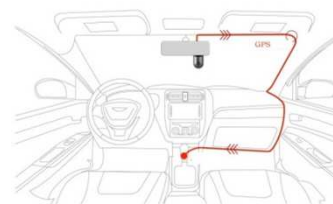

Facile e rapida installazione

Puoi installare la tua Dash cam senza dover ricorrere ad un tecnico , basta posizionare e fissare la Dash cam utilizzando il biadesivo in dotazione, incastrare il cavo di alimentazione nel pannello di rivestimento (come sotto illustrato) con una leggera pressione e farlo scorrere fino alla presa di alimentazione o alla presa accendisigari 12 V dell'auto.

NB: Tutti i nostri modelli di Dash cam hanno l'**avvio automatico della registrazione** quando il quadro dell' auto viene acceso.

Gestisci con la tua APP

Puoi visualizzare i video sul tuo Smartphone in tempo reale senza interrompere la registrazione.

Puoi scattare e salvare foto / video (fino a 12 secondi)

con un semplice gesto ed in totale sicurezza puoi catturare& condividere Il ricordo dei momenti migliori del tuo viaggio

AUTO ACCIDENT CAPTURE : salvataggio automatico del video in caso di incidente , Il tutto gestito comodamente dal tuo Smartphone.

Innovativo sistema Gps

Esclusivo ed innovativo sistema Gps che registra e memorizza automaticamente per 7 giorni il tuo itinerario di guida e la tua velocità.