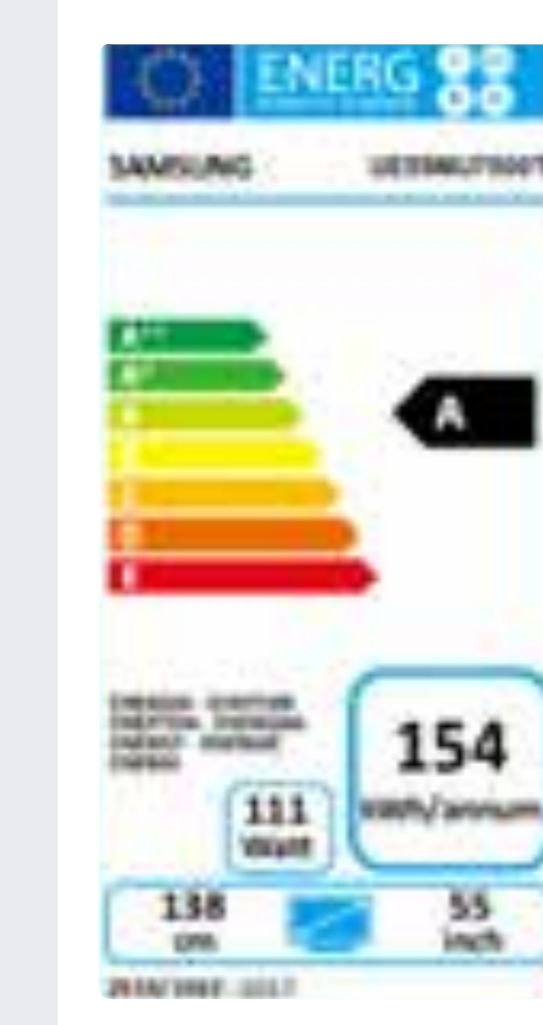

SINTONIZZAZIONE

Tuner Digitale Terrestre HD	Si
Tuner Satellitare HD	Si
Doppio Tuner Digitale Terrestre HD	Si
Doppio Tuner Satellitare HD	Si
Common Interface	CI+(1.3)

CONNESSIONI

HDMI	4
USB	3
Ethernet (LAN)	Si
Digital Audio Out (Optical)	1
Supporto HDMI A/R Channel&Quick Switch	Si
Wireless LAN Built-in	Si
Anynet+ (HDMI-CEC)	Si

DESIGN

Design	Slim Edge
Cornice	Bezel-less (3-side)
Slim Type	Semi-Edge Slim
Colore	Silver
Base	Branch

Q STYLE

Invisible Connection	N/A
No Gap Wall mount	N/A

ECO

Classe Energetica	A
-------------------	---