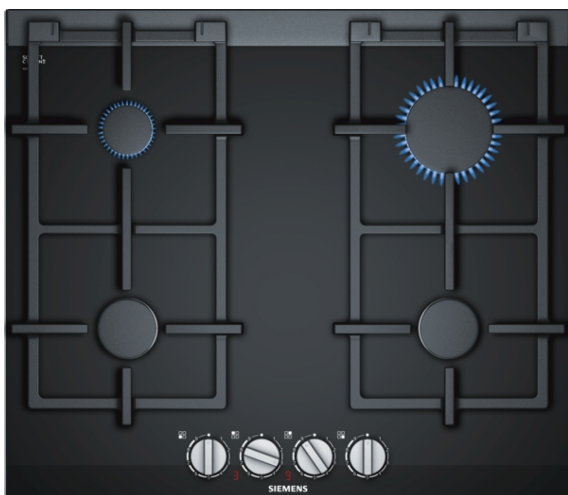

iQ700

ER6A6PD70

Piano cottura a gas di 60 cm di larghezza

vetroceramica nero

EAN: 4242003742754

Piano a cottura gas con stepFlame Technology per un controllo preciso della fiamma tramite 9 livelli di potenza

- ✓ stepFlame Technology: preciso controllo di calore grazie a 9 livelli di potenza.
- ✓ Il display digitale dà informazioni riguardo il livello di potenza scelto ed il calore residuo.
- ✓ Estremamente facile da pulire grazie alle griglie lavabili in lavastoviglie.
- ✓ Massima qualità dei materiali: griglie d'appoggio in ghisa altamente resistenti e stabili.
- ✓ Semplice utilizzo del piano grazie all'alta qualità delle manopole.

##### Dati tecnici

Nome/famiglia prodotto : piano di cott. a gas c.interr.

Tipologia costruttiva del prodotto : Da incasso

Funzionamento : gas

Numero totale di posizioni utilizzabili simultaneamente : 4

Dimensioni del vano per l'installazione (AxLxP) (mm) : 45 x 560-562 x 490-502

Principale materiale della superficie : vetroceramica

Colore della superficie : acciaio inox, nero

Colore della cornice : acciaio inox, nero

Certificati di omologazione : CE

Lunghezza del cavo di alimentazione elettrica (cm) : 100