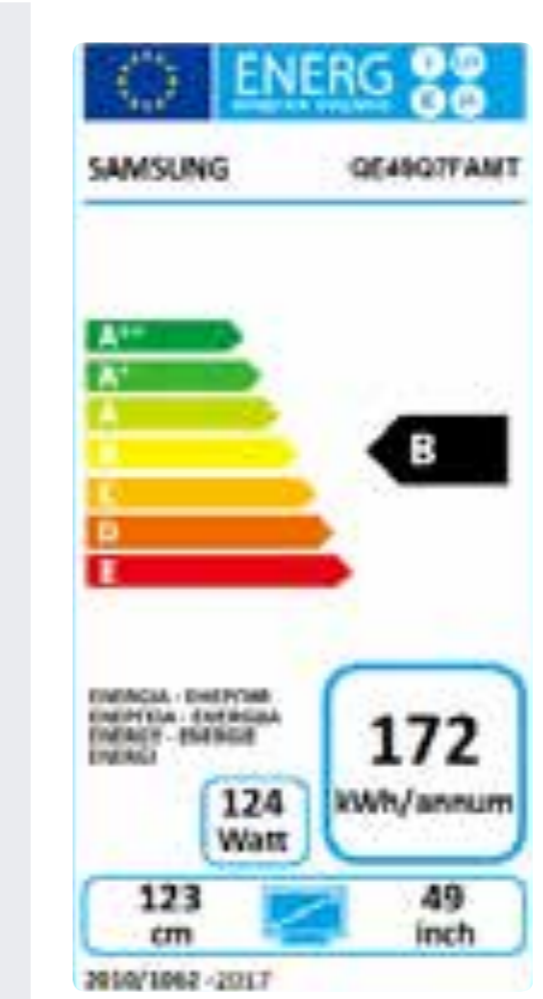

SINTONIZZAZIONE

Tuner Digitale Terrestre HD	Si
Tuner Satellitare HD	Si
Doppio Tuner Digitale Terrestre HD	Si
Doppio Tuner Satellitare HD	Si
Common Interface	CI+(1.3)

CONNESSIONI

HDMI	4
USB	3
Ethernet (LAN)	Si
Digital Audio Out (Optical)	1
Supporto HDMI A/R Channel&Quick Switch	Si
Wireless LAN Built-in	Si
Anynet+ (HDMI-CEC)	Si

DESIGN

Design	ZERO(Simple Edge)
Cornice	4 Bezel-less
Slim Type	Slim
Colore	Sterling Silver
Base	Stainless Triad

Q STYLE

Invisible Connection	Si
No Gap Wall mount	Si

ECO

Classe Energetica	B
-------------------	---