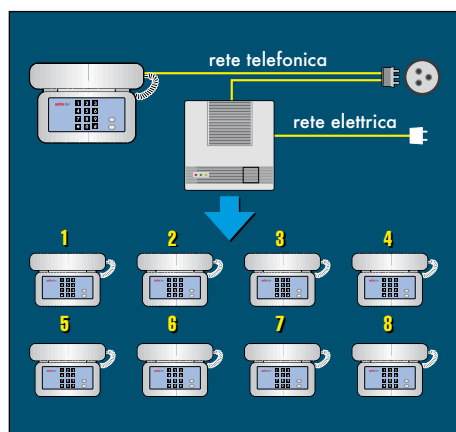

Dispositivi di protezione ambientale: rivelatore fumo, rivelatore anti-allagamento, rivelatore gas Metano e Monossido di Carbonio.

TELESALVALAVITA SISTEMA

VIVAVOCE - ANTI BLACK-OUT

cod. ord.	Descrizione	alimentazione V-Hz	Autonomia centrale	Autonomia lampada	lmb. sing/minimo/mult	dimensioni (mm)	prezzo €
3112N	Centrale senza lampada	230-50	10	-	1/2/2	255x204x55	383,76
3112L	Centrale con lampada	230-50	10	30 min	1/2/2	255x245x55	416,26
Dispositivi antintrusione:							
9100	Telecomando antintrusione				1/4		92,56
9101	Rivelatore perimetrale antintrusione per porte e finestre BIANCO				1/4		154,96
9102	Rivelatore perimetrale antintrusione per porte e finestre MARRONE				1/4		154,96
9103	Rivelatore volumetrico antintrusione				1/4		258,96
Dispositivi di protezione ambientale:							
9105	Rivelatore fumo				1/4		258,96
9104	Rivelatore anti-allagamento				1/4		154,96
9091	Rivelatore gas Metano e Monossido di Carbonio CH4+CO				1/6		217,36

TeleSalvalavita Beghelli (959)

Sistema di Teleassistenza con messaggio a sintesi vocale e vivavoce

- Sistema di telesoccorso per inviare richieste di aiuto premendo semplicemente il tasto del Radiocomando.
- Dotato di combinatore telefonico che seleziona fino a 8 numeri memorizzati.
- Con vivavoce.
- Funziona anche in assenza di corrente grazie ad una batteria tampone.
- Facile da usare, non richiede interventi di installazione.
- Selezione decadica
- Radiocomando personalizzabile con codice a 6 cifre

Il combinatore telefonico seleziona fino a 8 numeri memorizzati a cui invia il messaggio di soccorso.

Si attiva premendo il tasto del Radiocomando in dotazione o il tasto posto sul dispositivo.

8 numeri memorizzabili e vivavoce.