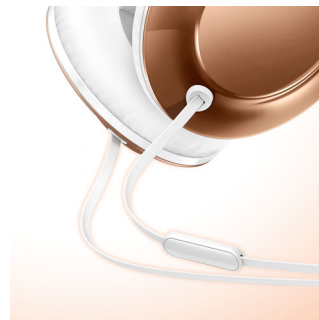

Philips Flite
Cuffie con microfono

Driver da 32 mm, chiuse sul retro

Cuffie sovraauricolari
Morbidi cuscinetti
Compatte e pieghevoli

SHL4805RG

Ultra leggero, audio potente.

Cuffie che sfidano la forza di gravità

SHL4805RG/00

In evidenza

Audio nitido

I driver dell'altoparlante da 32 mm, inclinati e ad alta potenza, riproducono un suono chiaro e bassi profondi e intensi.

Compatte e pieghevoli

Ripiegabili in orizzontale per una maggiore compattezza e un facile trasporto.

Comfort e leggerezza

Design leggero e super sottile per un comfort totale in movimento.

Design avvolgente sull'orecchio

Il design avvolgente sull'orecchio riduce il rumore ambientale

Cavo che non si aggroviglia

Un cavo piatto ti consente di ascoltare la musica senza preoccuparti dei grovigli, mentre il serracavo aggiunto garantisce una maggiore resistenza.

Minimalista ed elegante

Il formato sottile della fascia e gli auricolari a conchiglia ovali metallici caratterizzano l'iconico design Silky Smooth.