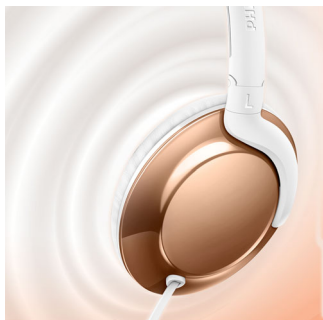

Comfort straordinario

- Design leggero e super sottile
- Cuscinetti morbidi per una comodità prolungata

Design elegante

- Ripiegabili in orizzontale per una maggiore compattezza e un facile trasporto
- Telecomando per chiamate e musica in vivavoce
- Con il design a cavo piatto, ascolti la musica senza preoccuparti dei grovigli
- Finitura metallica raffinata

Chiarezza e purezza

- Driver dell'altoparlante da 32 mm ad alta potenza per un audio nitido
- Il design avvolgente sull'orecchio riduce il rumore ambientale

PHILIPS

Cuffie con microfono
Driver da 32 mm, chiuse sul retro Cuffie sovraauricolari, Morbidi cuscinetti, Compatte e pieghevoli

SHL4805RG/00

In evidenza

Audio nitido

I driver dell'altoparlante da 32 mm, inclinati e ad alta potenza, riproducono un suono chiaro e bassi profondi e intensi.

Compatte e pieghevoli

Ripiegabili in orizzontale per una maggiore compattezza e un facile trasporto.