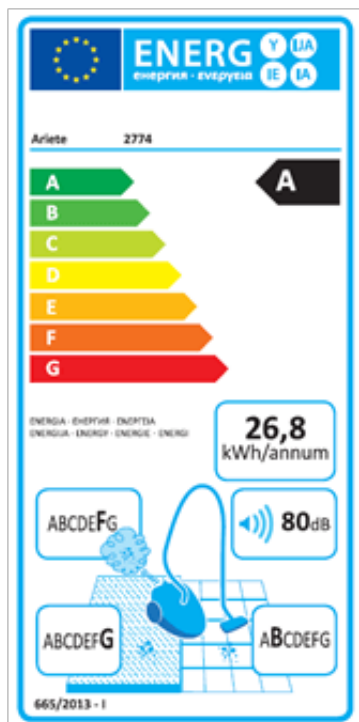

EVO 2 IN 1

Modello: 2774

Codice: 00P277400AR0

EAN: 8003705113619

"Evo 2 in 1" è una scopetta elettrica senza sacco, con filo, dalle linee moderne ed eleganti con duplice funzione: ideale sia per la pulizia di tappeti e pavimenti, sia per la pulizia di fessure, tessuti e di superfici più difficili da raggiungere grazie al potente aspirabriciole incorporato e agli accessori in dotazione, ovvero un beccuccio per fessure e una spazzolina per tessuti. Evo2in1, pratica, versatile e con serbatoio estraibile e lavabile, presenta una tecnologia ciclonica che massimizza la potenza aspirante e la durata dei filtri. L'avvolgicavo è integrato, sta in piedi da sola e il filtro HEPA trattiene anche la polvere più sottile: il pulito è assicurato!

Caratteristiche Tecniche:

Specifiche prodotto

600W – Motore ciclonico ad alta efficienza	✓
Funzione 2 in 1	scopetta + aspirabriciole
Classe energetica A	✓
Classe di performance sui pavimenti B	✓
Capacità serbatoio sporco 0,8 LT	✓
Avvolgicavo integrato	✓
Spazzola per tappeti/pavimenti	✓
Filtro HEPA lavabile	✓
Lunghezza cavo 5 mt	✓
Accessori	beccuccio per fessure, spazzolina per tessuti
Dimensioni 24,5x15,5x112 cm	✓
Marchi di Conformità	CE