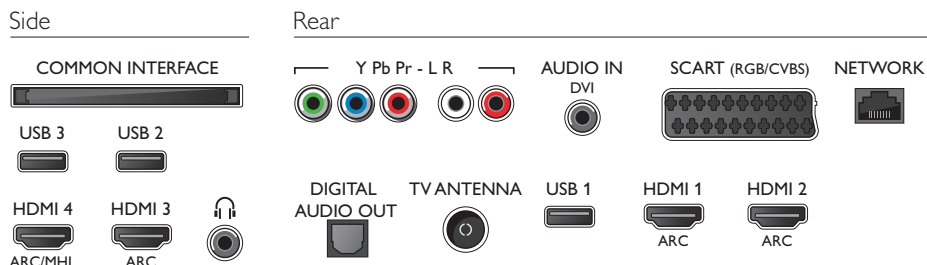

Dimensioni (lxpxa)

- Dimensioni confezione (L x A x P): 1054 x 669 x 133 mm
- Ampiezza del piedistallo TV: 625,41 mm
- Dimensioni set (L x A x P): 968 x 576 x 77 mm
- Dimensioni apparecchio con supporto (L x A x P): 968 x 623 x 204 mm
- Peso del prodotto: 9,4 Kg
- Peso prodotto (+ supporto): 9,7 Kg
- Peso incluso imballaggio: 12,3 Kg
- Compatibile con montaggio a parete VESA: 200 x 200 mm

Accessori

- Accessori inclusi: Telecomando, 2 batterie AA, Piedistallo da tavolo, Cavo alimentazione, Guida rapida, Brochure legale e per la sicurezza

Connections

Data di rilascio
2018-04-27

Versione: 16.0.1