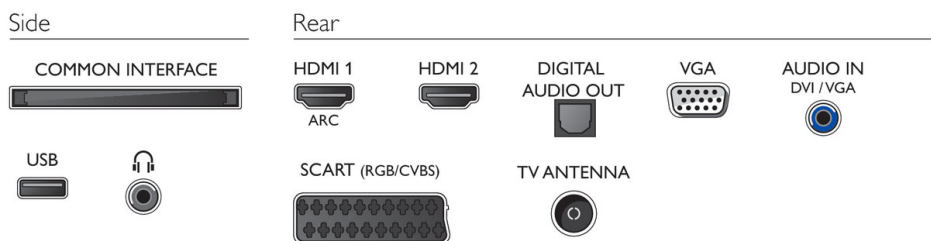

- WAV, WMA (v2 fino a v9.2)
- Formati di riproduzione delle immagini: JPEG, BMP, GIF, PNG

Risoluzione del display supportata

- Ingressi dei computer: fino a 1920x1080 @ 60 Hz
- Ingressi video: 24, 25, 30, 50, 60 Hz, fino a 1920x1080p

Sintonizzatore/Ricezione/Trasmissione

- TV digitale: DVB-T/T2/C
- Supporto per MPEG: MPEG2, MPEG4
- Riproduzione video: NTSC, PAL, SECAM
- Televideo: 1000 pagine Hypertext

Assorbimento

- Contenuto di mercurio: 0 mg
- Presenza di piombo: Si*
- Tensione di rete: CA 220 - 240 V 50/60 Hz
- Temperatura ambiente: Da 5 a 35 °C
- Etichetta energetica UE: 21 W
- Consumo energetico annuo: 31 kW/h
- Classe energetica: A
- Consumo energetico in standby: < 0,3 W
- Consumo energetico in modalità off: < 0,3 W
- Funzionalità di risparmio energetico: Timer per spegnimento automatico, Modalità Eco, Picture mute (per la radio)

Dimensioni (lxpxa)

- Ampiezza del piedistallo TV: 447,6 mm
- Dimensioni confezione (L x A x P): 600 x 390 x 100 mm
- Dimensioni set (L x A x P): 512,3 x 308 x 45,7 mm
- Dimensioni apparecchio con supporto (L x A x P): 512,3 x 315,9 x 112 mm
- Peso del prodotto: 2,56 Kg
- Peso prodotto (+ supporto): 2,59 Kg
- Peso incluso imballaggio: 3,8 Kg
- Compatibile con il montaggio a parete: 75 x 75 mm

Accessori

- Accessori inclusi: Telecomando, 2 batterie AAA, Piedistallo da tavolo, Cavo alimentazione, Guida rapida, Brochure legale e per la sicurezza

Connections

Data di rilascio
2022-07-20

Versione: 7.6.1

12 NC: 8670 001 39135
EAN: 87 18863 01014 3

© 2022 Koninklijke Philips N.V.
Tutti i diritti riservati.

Le specifiche sono soggette a modifica senza preavviso I marchi sono di proprietà di Koninklijke Philips N.V. o dei rispettivi detentori.

www.philips.com

* La funzione EPG e la possibilità di visione effettiva (fino a 8 giorni) dipende dal paese e dall'operatore.
* Consumo energetico in kWh per anno, sulla base del consumo della TV in funzione 4 ore al giorno per 365 giorni. Il consumo energetico effettivo dipenderà da come viene utilizzato il televisore.
* Il TV supporta la ricezione DVB per la trasmissione in chiaro. È possibile che alcuni operatori DVB non siano supportati. Un elenco aggiornato è disponibile nella sezione FAQ del sito Web di assistenza Philips. Per alcuni operatori è richiesto l'accesso condizionale e un abbonamento. Contattare il proprio operatore per ulteriori informazioni.
* (Philips) compatibile solo con un particolare lettore Philips.