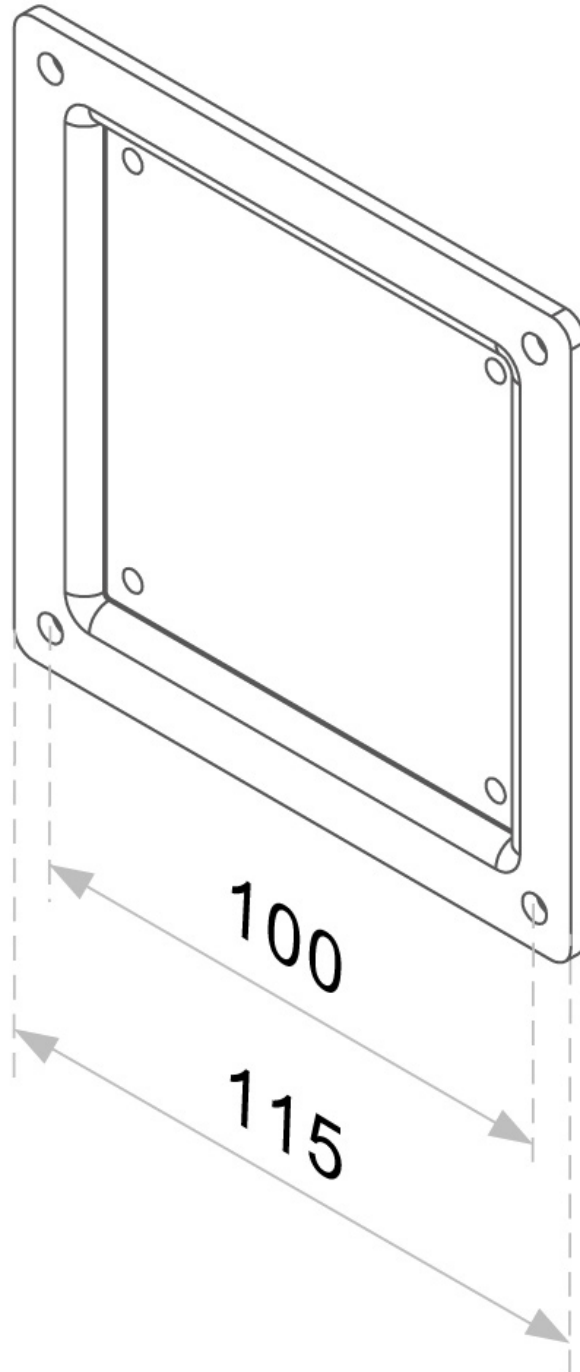

#### INFORMAZIONI

Colore	Nero
Materiale principale	Acciaio
Garanzia	5 anni
EAN code	8717371440213

\*Nota: le dimensioni in pollici segnalate sono solo indicative, combinate con il peso e le dimensioni VESA. Il peso massimo e la dimensione VESA sono restrizioni assolute per i prodotti e non devono essere superati.

Neomounts

**FPMA-VESA100 è una piastra di conversione che consente di convertire un modello di foro VESA 75x75 mm in 100x100 mm.**

La piastra di adattamento Neomounts, modello FPMA-VESA100 consente di convertire un modello di foro VESA 75x75 mm in 100x100 mm.

Adatto a schermi fino a 30" (75 cm) con una capacità massima di trasporto di 35 kg. La piastra di adattamento è di soli 3 mm di profondità e viene fornita con tutti i suppellettili.

FPMA-VESA100

PIASTRA DI CONVERSIONE VESA NEOMOUNTS