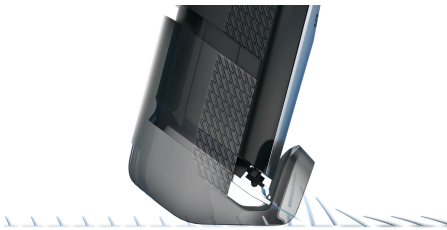

Rifinitura semplice e uniforme

Sistema di guida dinamico per la barba per un risultato uniforme

Questo rifinitore dotato di lame completamente in metallo ti consente di ottenere una barba di 3 giorni, oppure una barba corta o lunga proprio come desideri. Il pettine integrato per il sollevamento dei peli li alza e li allinea alle lame, per ottenere risultati uniformi già dalla prima passata

reddot award 2016
winner

In evidenza

Sistema di guida dinamica della barba

Il sistema di guida dinamica per la barba e il pettine integrato per il sollevamento dei peli li eleva al livello delle lame per risultati di rifinitura precisi: così puoi ottenere una barba di 3 giorni, oppure una barba corta o lunga proprio come desideri.

Pettine integrato per il sollevamento dei peli

Rifinisci i peli lunghi e corti in una sola veloce passata, con il massimo della delicatezza sulla pelle. Il nuovo pettine integrato per il sollevamento dei peli li guida al livello delle lame, per una rifinitura uniforme e semplice.

Lame 100% in metallo

Questo rifinitore è dotato di lame a doppia affilatura completamente in metallo che tagliano più peli ad ogni passata, per una rifinitura più rapida.

17 lunghezze di taglio con blocco