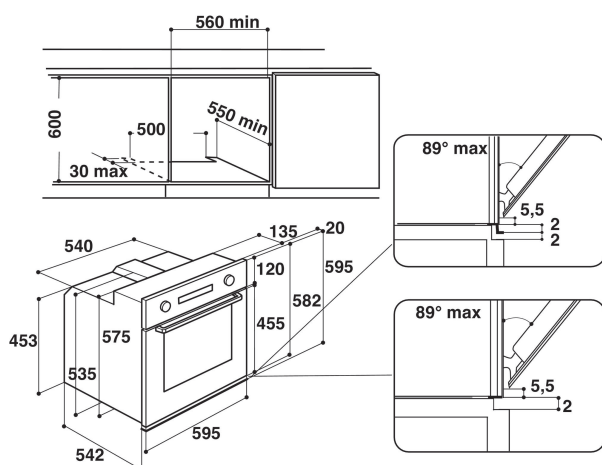

## CARATTERISTICHE PRINCIPALI

Linea prodotto	Forno
Nome prodotto / codice commerciale	AKS 185/IX
Colore principale	Inox
Tipologia costruttiva del prodotto	Da incasso
Tipo di controllo	Meccanico
Tipologia dei dispositivi di controllo e segnalazione	-
Vi sono alcuni comandi del piano di cottura integrati?	No
Che tipo di piano di cottura può essere comandato dal forno?	-
Programmi automatici	No
Corrente (A)	16
Tensione (V)	220-240
Frequenza (Hz)	50-60
Lunghezza del cavo di alimentazione elettrica (cm)	90
Tipo di spina	No
Profondità con porta aperta a 90 gradi (mm)	-
Altezza del prodotto	595
Larghezza del prodotto	595
Profondità del prodotto	564
Altezza minima della nicchia	-
Larghezza minima della nicchia	-
Profondità della nicchia	-
Peso netto (kg)	33
Usable volume (of cavity)	56
Rumorosità (dB(A) re 1pW)	-
Sistema autopulente integrato	No
Griglie	1
Leccarde	1