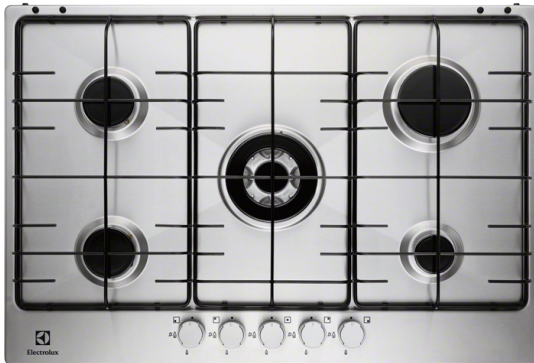

### Il calore super-intenso che vi serve per la cucina wok

Grazie al bruciatore a tripla corona ad alta potenza, sarete in grado di creare una fiamma estremamente intensa. Si tratta del tipo di calore che vi serve per la cottura wok.

### L'opzione di preparare tutti i piatti contemporaneamente

Grazie a cinque zone di cottura, questo piano offre la flessibilità che serve per preparare più piatti contemporaneamente.

### Un movimento naturale, da un livello di calore basso fino a quello più alto

Sulla parte anteriore di questo piano cottura vi sono le manopole di controllo girevoli. Sono state studiate per essere facili da ruotare quando si cambiano i livelli di potenza del piano cottura.

#### Descrizione del

Piano cottura della linea Quadro in estetica inox da 75 cm con 5 fuochi gas con 1 bruciatore a tripla corona, bruciatori a fiamma pura e griglie speciali in estetica nera.