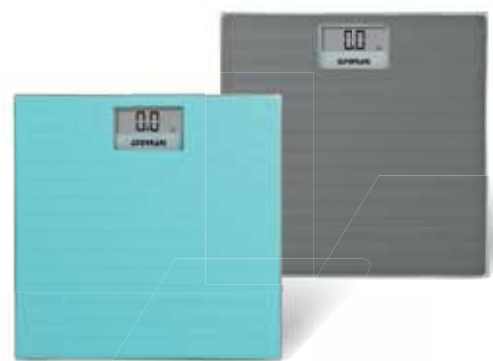

IN-FORMA

G30012

Bilancia pesapersona elettronica

Electronic personal scale

100 gr
150 Kg

DISPLAY
LCD

Vetro temperato 6 mm

*Tempered glass
with 6mm thickness*

Display 75 x 28.5 mm

IN-FORMA: Caratteristiche di funzionamento

- Vetro temperato 6mm con rivestimento in silicone
- Display LCD a cifre digitali (75 x 28.5 mm)
- Misurazione 100 gr / 150 Kg
- Accensione automatica e Autospegnimento
- Indicatori di errore e di esaurimento batterie

IN-FORMA: Technical features

- Tempered glass 6mm with silicon layer
- LCD Display (75 x 28.5 mm)
- Division / Max capacity: 100 gr / 150 Kg (0.2lb / 330lb)
- Automatic power on and shut off
- Indicators for error and for low battery