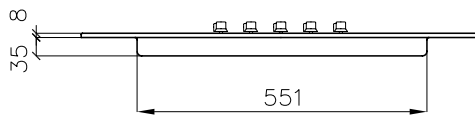

Veronika .5F.76x50.STD

cod. 7067 062

Dimensioni per foratura top

www.fosterspa.com