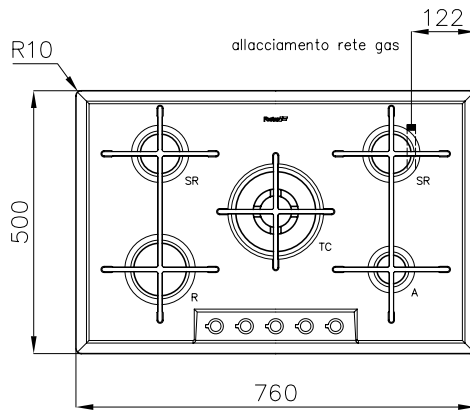

Veronika .5F.76x50.STD

cod. 7067 062

Dimensioni per foratura top

www.fosterspa.com