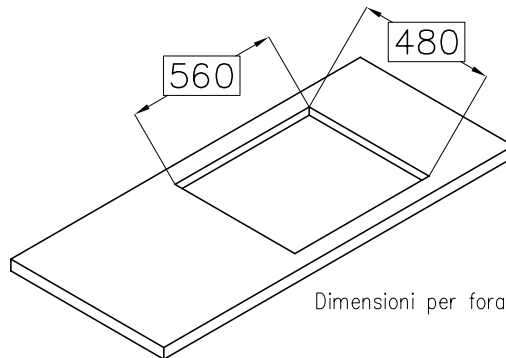

Veronika .5F.76x50.STD

cod. 7067 062

Dimensioni per foratura top

www.fosterspa.com