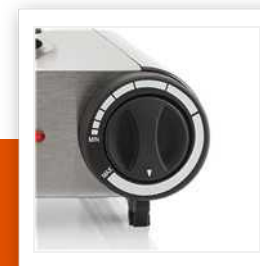

KP-6248

Doppia piastra elettrica

Corpo in acciaio inox - 2 bruciatori

Doppia piastra in acciaio inox. Progettata per l'utilizzo simultaneo di entrambe le pentole grandi e piccole. Dotato di 2 termostatie, è possibile scegliere la temperatura preferita per ogni piastra.

Numero di Piastre	2
Materiale scocca	Acciaio inossidabile
Misure della piastra 1	18,5 cm
Diametro della piastra 2	15.5 cm
Termostato regolabile	Si
Termostato regolabile	Si
Piedini antiscivolo	Si
Spia di pronto all'uso	Si
Cavo di alimentazione	1 m
Potenza	2500 W