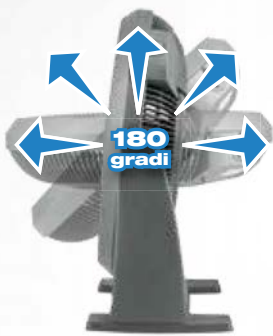

Circolatore d'aria *Air circulator*

Potenza:
55W

3
Velocità

Ø 40

3 speeds
New Air generator
Super Wind
Blades Ø 40cm

Nuovo generatore d'aria **Super vento**

Montaggio a parete / Wall mounting

Pale orientabili 180°

GIRANDOLO 40: Caratteristiche di funzionamento

- Motore potente: 55W
- Avvolgimento motore 100% rame
- Diametro delle pale: 40cm
- Rotazione pale ad alta velocità per massima areazione
- Griglia di protezione a filo per una sicurezza totale
- 3 velocità di funzionamento
- Pale orientabili verticalmente a 180°
- Possibilità di montaggio a parete
- Pratica maniglia per il trasporto ricavata nel corpo dell'apparecchio

GIRANDOLO 40: Technical attributes

- Powerful motor: 55W
- Motor winding 100% copper
- Diameter 40 cm
- High velocity blade rotation, for maximum airflow
- Safety protection grid
- 3 speeds
- Vertical orientation of the head, up to 180°
- Wall mounting
- Handle