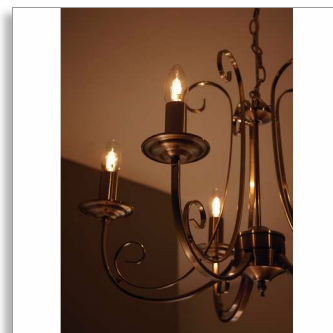

Philips Halogen Classic  
Lampadina alogena forma  
oliva

**18 W (23 W)**

E14  
Bianco caldo  
Intensità regolabile

8727900820546