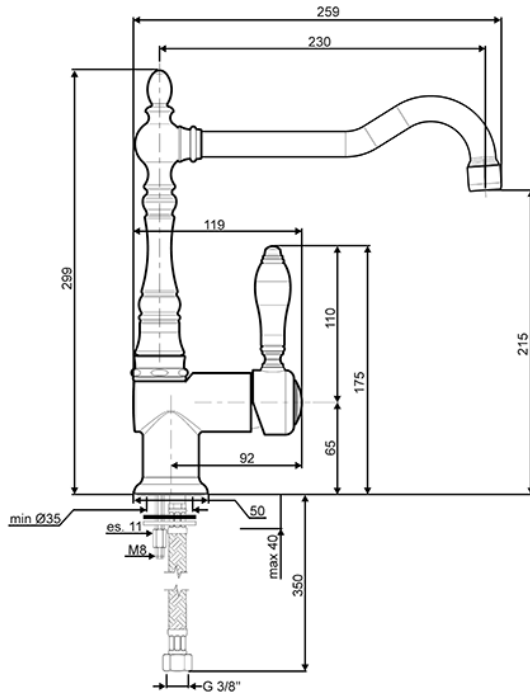

Miscelatore monocomando
EAN13: 8017709233808

- Finitura **Cromo** • Monoforo lavello • Canna girevole • Aeratore

Plus

Versioni

- MIR6O-2 - Finitura ottone • MIR6RA-2 - Finitura rame