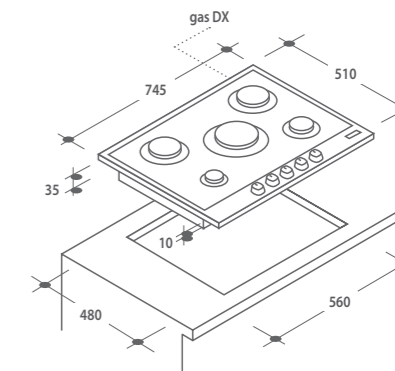

90 cm

TRIPLA CORONA

PG 953/1 SX

PIANO A GAS

- Griglia tripla
- Un bruciatore tripla corona
- Potenza totale sviluppata: 11,5 kW

33801151 PG 953/1 SX

N.B.: su questo modello il coperchio non è previsto

75 cm

33801228 CPG 75 SQ GX**

* disponibile da Settembre
** disponibile fino a Settembre

N.B.: su questo modello il coperchio non è previsto

75 cm

DOPPIA CORONA (WOK)

CPG75SWPX

PIANO A GAS

- Griglia tripla
- Doppia corona (wok)
- Potenza totale sviluppata: 11,75 kW
- Possibilità di inserimento nel vano dei piani da 60 cm