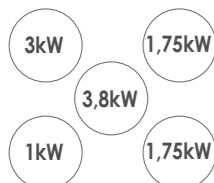

90 cm

GRIGLIE IN GHISA

TRIPLA CORONA

PG 952/1 S XGH

PIANO A GAS

- Griglia tripla in ghisa
- Un bruciatore tripla corona
- Potenza totale sviluppata: 11,5 kW

33801149 PG 952/1 S XGH

N.B.: su questo modello il coperchio non è previsto

90 cm

TRIPLA CORONA

PG 953/1 SX

PIANO A GAS

- Griglia tripla
- Un bruciatore tripla corona
- Potenza totale sviluppata: 11,5 kW

33801151 PG 953/1 SX

N.B.: su questo modello il coperchio non è previsto

75 cm

GRIGLIE IN GHISA

DOPPIA CORONA (WOK)

CPG75SWGX

PIANO A GAS

- Griglia tripla in ghisa
- Doppia corona (wok)
- Potenza totale sviluppata: 11,75 kW
- Possibilità di inserimento nel vano dei piani da 60 cm

33801525 CPG75SWGX*

33801228 CPG 75 SQ GX**

* disponibile da Settembre
** disponibile fino a Settembre

N.B.: su questo modello il coperchio non è previsto

75 cm

DOPPIA CORONA (WOK)

CPG75SWPX

PIANO A GAS

- Griglia tripla
- Doppia corona (wok)
- Potenza totale sviluppata: 11,75 kW
- Possibilità di inserimento nel vano dei piani da 60 cm