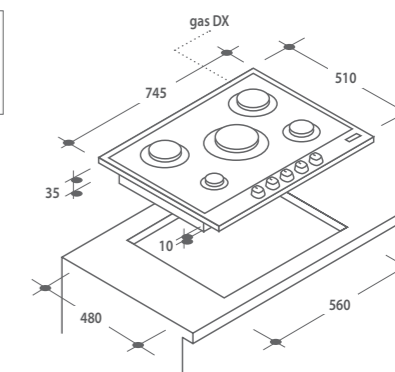

90 cm

GRIGLIE IN GHISA

TRIPLA CORONA

PG 952/1 S XGH

PIANO A GAS

- Griglia tripla in ghisa
- Un bruciatore tripla corona
- Potenza totale sviluppata: 11,5 kW

33801149 PG 952/1 S XGH

N.B.: su questo modello il coperchio non è previsto

90 cm

TRIPLA CORONA

PG 953/1 SX

PIANO A GAS

- Griglia tripla
- Un bruciatore tripla corona
- Potenza totale sviluppata: 11,5 kW

33801151 PG 953/1 SX

N.B.: su questo modello il coperchio non è previsto

75 cm

GRIGLIE IN GHISA

DOPPIA CORONA (WOK)

CPG75SWGX

PIANO A GAS

- Griglia tripla in ghisa
- Doppia corona (wok)
- Potenza totale sviluppata: 11,75 kW
- Possibilità di inserimento nel vano dei piani da 60 cm

33801525 CPG75SWGX*

33801228 CPG 75 SQ GX**

* disponibile da Settembre
** disponibile fino a Settembre

N.B.: su questo modello il coperchio non è previsto

75 cm

DOPPIA CORONA (WOK)

CPG75SWPX

PIANO A GAS

- Griglia tripla
- Doppia corona (wok)
- Potenza totale sviluppata: 11,75 kW
- Possibilità di inserimento nel vano dei piani da 60 cm