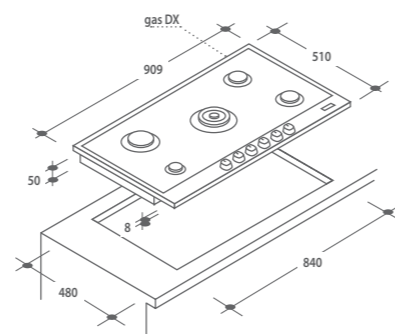

90 cm

GRIGLIE IN GHISA

TRIPLA CORONA

PG 952/1 S XGH

PIANO A GAS

- Griglia tripla in ghisa
- Un bruciatore tripla corona
- Potenza totale sviluppata: 11,5 kW

33801149 PG 952/1 S XGH

N.B.: su questo modello il coperchio non è previsto

90 cm

TRIPLA CORONA

PG 953/1 SX

PIANO A GAS

- Griglia tripla
- Un bruciatore tripla corona
- Potenza totale sviluppata: 11,5 kW

33801151 PG 953/1 SX

N.B.: su questo modello il coperchio non è previsto

75 cm

GRIGLIE IN GHISA

DOPPIA CORONA (WOK)

CPG75SWGX

PIANO A GAS

- Griglia tripla in ghisa
- Doppia corona (wok)
- Potenza totale sviluppata: 11,75 kW
- Possibilità di inserimento nel vano dei piani da 60 cm

33801525 CPG75SWGX*

33801228 CPG 75 SQ GX**

* disponibile da Settembre
** disponibile fino a Settembre

N.B.: su questo modello il coperchio non è previsto

75 cm

DOPPIA CORONA (WOK)

CPG75SWPX

PIANO A GAS

- Griglia tripla
- Doppia corona (wok)
- Potenza totale sviluppata: 11,75 kW
- Possibilità di inserimento nel vano dei piani da 60 cm