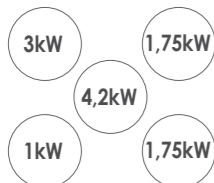

90 cm

GRIGLIE IN GHISA

TRIPLA CORONA

PG 952/1 S XGH

PIANO A GAS

- Griglia tripla in ghisa
- Un bruciatore tripla corona
- Potenza totale sviluppata: 11,5 kW

33801149 PG 952/1 S XGH

N.B.: su questo modello il coperchio non è previsto

90 cm

TRIPLA CORONA

PG 953/1 SX

PIANO A GAS

- Griglia tripla
- Un bruciatore tripla corona
- Potenza totale sviluppata: 11,5 kW

33801151 PG 953/1 SX

N.B.: su questo modello il coperchio non è previsto

75 cm

GRIGLIE IN GHISA

DOPPIA CORONA (WOK)

CPG75SWGX

PIANO A GAS

- Griglia tripla in ghisa
- Doppia corona (wok)
- Potenza totale sviluppata: 11,75 kW
- Possibilità di inserimento nel vano dei piani da 60 cm

33801525 CPG75SWGX*

33801228 CPG 75 SQ GX**

* disponibile da Settembre
** disponibile fino a Settembre

N.B.: su questo modello il coperchio non è previsto

75 cm

DOPPIA CORONA (WOK)

CPG75SWPX

PIANO A GAS

- Griglia tripla
- Doppia corona (wok)
- Potenza totale sviluppata: 11,75 kW
- Possibilità di inserimento nel vano dei piani da 60 cm