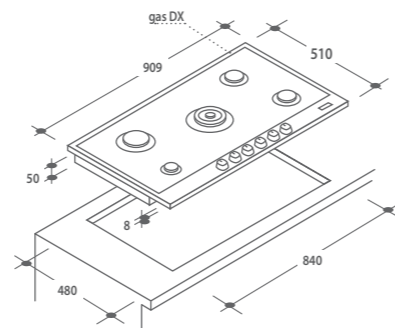

90 cm

GRIGLIE IN GHISA

TRIPLA CORONA

PG 952/1 S XGH

PIANO A GAS

- Griglia tripla in ghisa
- Un bruciatore tripla corona
- Potenza totale sviluppata: 11,5 kW

33801149 PG 952/1 S XGH

N.B.: su questo modello il coperchio non è previsto

90 cm

TRIPLA CORONA

PG 953/1 SX

PIANO A GAS

- Griglia tripla
- Un bruciatore tripla corona
- Potenza totale sviluppata: 11,5 kW

33801151 PG 953/1 SX

N.B.: su questo modello il coperchio non è previsto

75 cm

GRIGLIE IN GHISA

DOPPIA CORONA (WOK)

CPG75SWGX

PIANO A GAS

- Griglia tripla in ghisa
- Doppia corona (wok)
- Potenza totale sviluppata: 11,75 kW
- Possibilità di inserimento nel vano dei piani da 60 cm

33801525 CPG75SWGX*

33801228 CPG 75 SQ GX**

* disponibile da Settembre
** disponibile fino a Settembre

N.B.: su questo modello il coperchio non è previsto

75 cm

DOPPIA CORONA (WOK)

CPG75SWPX

PIANO A GAS

- Griglia tripla
- Doppia corona (wok)
- Potenza totale sviluppata: 11,75 kW
- Possibilità di inserimento nel vano dei piani da 60 cm