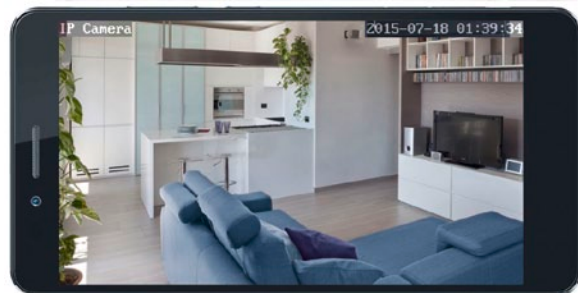

digicom

Noi ti portiamo **sempre** on-line!