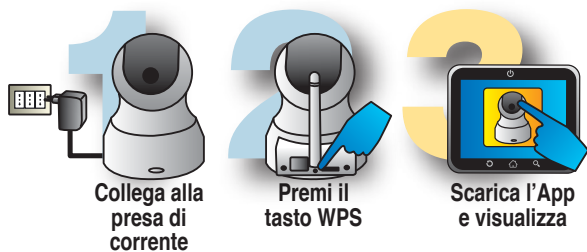

Procedi all'installazione di IPC431-T02
in 3 mosse: