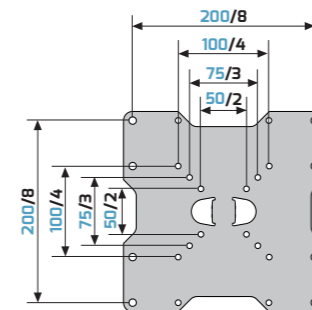

CME TILT
ETR 100

VESA
50•75
100

14" > 25"
(36 > 63cm)

MAX
20kg

mm/inch

CME TILT
ETR 120

VESA
75•100
200x100

26" > 32"
(66 > 81cm)

MAX
30kg

mm/inch

Prodotto	Colore	Codice articolo	Pezzi x cartone	Codice EAN
ETR 100	■	580411	4	8006023132928
ETR 120	■	580413	4	8006023136339

CME TILT
ETR 200

VESA
50•75
100•200

26" > 40"
(66 > 102cm)

MAX
30kg

mm/inch

CME TILT
ET 400

VESA
200•300
400

40" > 65"
(102 > 165cm)

MAX
30kg

mm/inch

Prodotto	Colore	Codice articolo	Pezzi x cartone	Codice EAN
ETR200	■	580412	4	8006023133543
ET400	■	580405	2	8006023114641