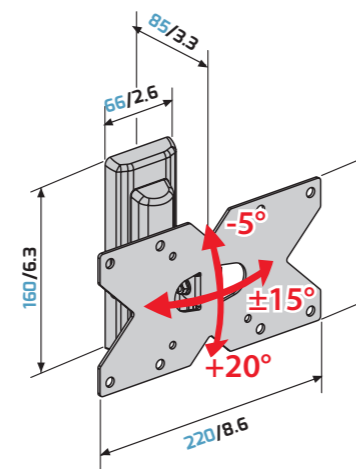

CME TILT
ETR 100

VESA
50•75
100

14" > 25"
(36 > 63cm)

MAX
20kg

mm/inch

CME TILT
ETR 120

VESA
75•100
200x100

26" > 32"
(66 > 81cm)

MAX
30kg

mm/inch

Prodotto	Colore	Codice articolo	Pezzi x cartone	Codice EAN
ETR 100	■	580411	4	8006023132928
ETR 120	■	580413	4	8006023136339

CME TILT
ETR 200

VESA
50•75
100•200

26" > 40"
(66 > 102cm)

MAX
30kg

mm/inch

CME TILT
ET 400

VESA
200•300
400

40" > 65"
(102 > 165cm)

MAX
30kg

mm/inch

Prodotto	Colore	Codice articolo	Pezzi x cartone	Codice EAN
ETR200	■	580412	4	8006023133543
ET400	■	580405	2	8006023114641