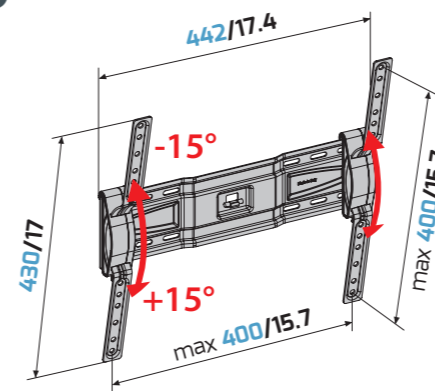

CME TILT
ETR 100

VESA
50•75
100

14" > 25"
(36 > 63cm)

MAX
20kg

mm/inch

CME TILT
ETR 120

VESA
75•100
200x100

26" > 32"
(66 > 81cm)

MAX
30kg

mm/inch

Prodotto	Colore	Codice articolo	Pezzi x cartone	Codice EAN
ETR 100	■	580411	4	8006023132928
ETR 120	■	580413	4	8006023136339

CME TILT
ETR 200

VESA
50•75
100•200

26" > 40"
(66 > 102cm)

MAX
30kg

mm/inch

CME TILT
ET 400

VESA
200•300
400

40" > 65"
(102 > 165cm)

MAX
30kg

mm/inch

Prodotto	Colore	Codice articolo	Pezzi x cartone	Codice EAN
ETR200	■	580412	4	8006023133543
ET400	■	580405	2	8006023114641