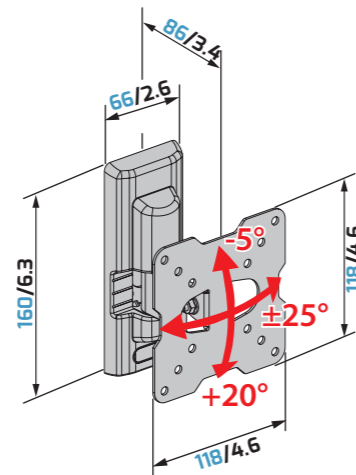

CME TILT
ETR 100

VESA
50•75
100

14" > 25"
(36 > 63cm)

MAX
20kg

mm/inch

CME TILT
ETR 120

VESA
75•100
200x100

26" > 32"
(66 > 81cm)

MAX
30kg

mm/inch

Prodotto	Colore	Codice articolo	Pezzi x cartone	Codice EAN
ETR 100	■	580411	4	8006023132928
ETR 120	■	580413	4	8006023136339

CME TILT
ETR 200

VESA
50•75
100•200

26" > 40"
(66 > 102cm)

MAX
30kg

mm/inch

CME TILT
ET 400

VESA
200•300
400

40" > 65"
(102 > 165cm)

MAX
30kg

mm/inch

Prodotto	Colore	Codice articolo	Pezzi x cartone	Codice EAN
ETR200	■	580412	4	8006023133543
ET400	■	580405	2	8006023114641