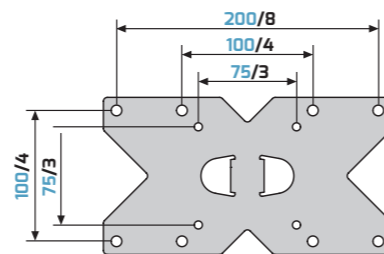

CME TILT
ETR 100

VESA
50•75
100

14" > 25"
(36 > 63cm)

MAX
20kg

mm/inch

CME TILT
ETR 120

VESA
75•100
200x100

26" > 32"
(66 > 81cm)

MAX
30kg

mm/inch

Prodotto	Colore	Codice articolo	Pezzi x cartone	Codice EAN
ETR 100	■	580411	4	8006023132928
ETR 120	■	580413	4	8006023136339

CME TILT
ETR 200

VESA
50•75
100•200

26" > 40"
(66 > 102cm)

MAX
30kg

mm/inch

CME TILT
ET 400

VESA
200•300
400

40" > 65"
(102 > 165cm)

MAX
30kg

mm/inch

Prodotto	Colore	Codice articolo	Pezzi x cartone	Codice EAN
ETR200	■	580412	4	8006023133543
ET400	■	580405	2	8006023114641