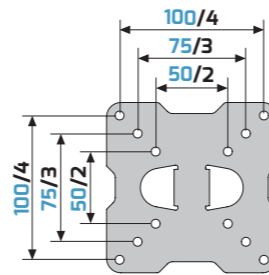

CME TILT
ETR 100

VESA
50•75
100

14" > 25"
(36 > 63cm)

MAX
20kg

mm/inch

CME TILT
ETR 120

VESA
75•100
200x100

26" > 32"
(66 > 81cm)

MAX
30kg

mm/inch

Prodotto	Colore	Codice articolo	Pezzi x cartone	Codice EAN
ETR 100	■	580411	4	8006023132928
ETR 120	■	580413	4	8006023136339

CME TILT
ETR 200

VESA
50•75
100•200

26" > 40"
(66 > 102cm)

MAX
30kg

mm/inch

CME TILT
ET 400

VESA
200•300
400

40" > 65"
(102 > 165cm)

MAX
30kg

mm/inch

Prodotto	Colore	Codice articolo	Pezzi x cartone	Codice EAN
ETR200	■	580412	4	8006023133543
ET400	■	580405	2	8006023114641