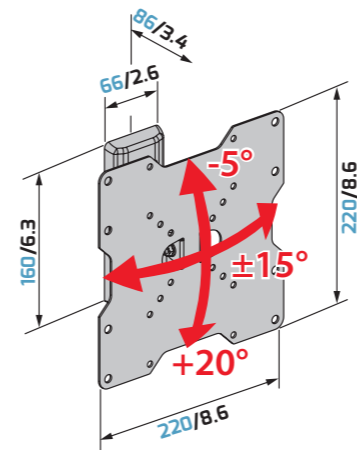

CME TILT
ETR 100

VESA
50•75
100

14" > 25"
(36 > 63cm)

MAX
20kg

mm/inch

CME TILT
ETR 120

VESA
75•100
200x100

26" > 32"
(66 > 81cm)

MAX
30kg

mm/inch

Prodotto	Colore	Codice articolo	Pezzi x cartone	Codice EAN
ETR 100	■	580411	4	8006023132928
ETR 120	■	580413	4	8006023136339

CME TILT
ETR 200

VESA
50•75
100•200

26" > 40"
(66 > 102cm)

MAX
30kg

mm/inch

CME TILT
ET 400

VESA
200•300
400

40" > 65"
(102 > 165cm)

MAX
30kg

mm/inch

Prodotto	Colore	Codice articolo	Pezzi x cartone	Codice EAN
ETR200	■	580412	4	8006023133543
ET400	■	580405	2	8006023114641