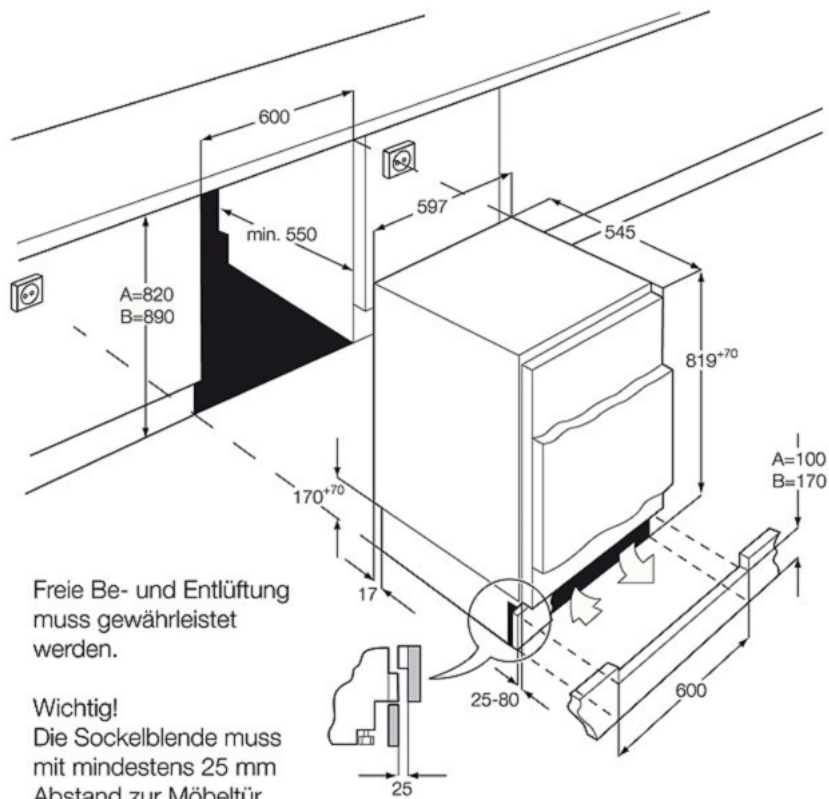

SKB58221AF Frigoriferi

PSGBRE090D000001

Freie Be- und Entlüftung muss gewährleistet werden.

Wichtig!
Die Sockelblende muss mit mindestens 25 mm Abstand zur Möbeltür montiert werden.