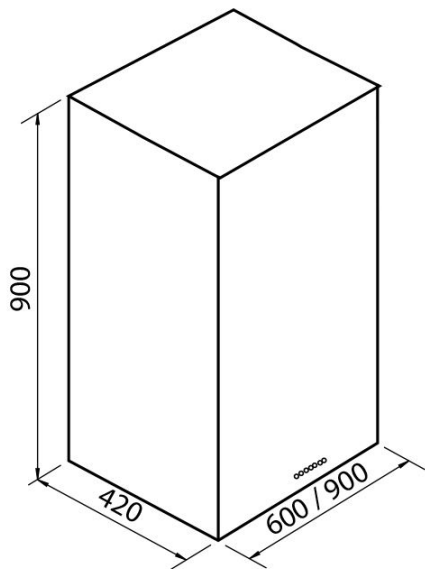

Foro di estrazione dell'aria $\varnothing$ 120/150 mm

Illuminazione Illuminazione LED (4.000 kelvin)

Materiale/Finitura Acciaio satinato

Portata d'aria 790mc/h

Potenza motore 275W

Tipo di cappa Cappa aspirante a parete

Tipo comandi Comandi elettronici Easy

Velocità 4 velocità d'esercizio

DATI TECNICI