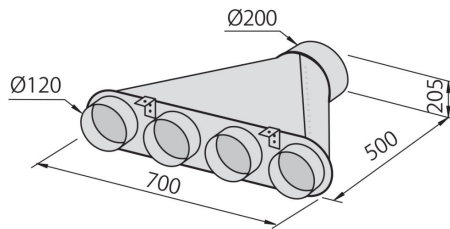

Cappa d'aspirazione Q inox wall 2510060_2510090

Cappe d'aspirazione

Codice: 2510 0_0

Codice: 2510 060 60 cm

Codice: 2510 090 90 cm

CARATTERISTICHE

FILTRI IN ACCIAIO

Nelle configurazioni dove il filtro risulta a vista, l'elemento filtrante in alluminio è rivestito in acciaio inox. Una dotazione che migliora l'estetica e ne aumenta la durata nel tempo.

Funzionamento

Aspirante (filtrante con filtri opzionali)

Foro di estrazione dell'aria \varnothing 120/150 mm

Illuminazione Illuminazione LED (4.000 kelvin)

Materiale/Finitura Acciaio satinato

Portata d'aria 790mc/h

Potenza motore 275W

Tipo di cappa Cappa aspirante a parete

Tipo comandi Comandi elettronici Easy

Velocità 4 velocità d'esercizio

DATI TECNICI

ACCESSORI OPZIONALI

Canalizzazione flex silenzianti Ø 120 - 9700 602

Canalizzazione flex silenzianti Ø 150 - 9700 603

Collettore per 2 tubi 2523 000

Collettore per 3 tubi 2524 000

Collettore per 4 tubi 2525 000

Filtro carbone 9700 601