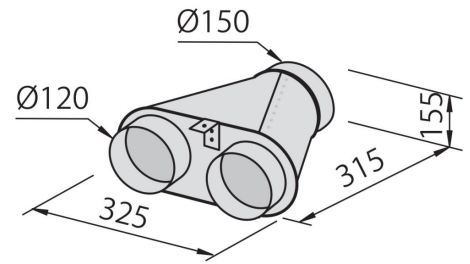

Collettore per 2 tubi 2523 000