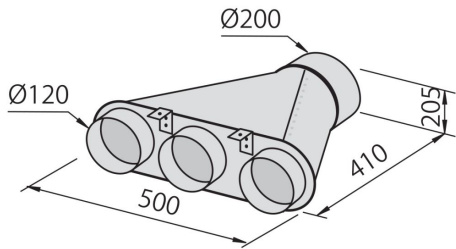

Cappa d'aspirazione Q inox wall 2510060_2510090

Cappe d'aspirazione

Codice: 2510 0_0

Codice: 2510 060 60 cm

Codice: 2510 090 90 cm

CARATTERISTICHE

FILTRI IN ACCIAIO

Nelle configurazioni dove il filtro risulta a vista, l'elemento filtrante in alluminio è rivestito in acciaio inox. Una dotazione che migliora l'estetica e ne aumenta la durata nel tempo.

Funzionamento

Aspirante (filtrante con filtri opzionali)

Foro di estrazione dell'aria \varnothing 120/150 mm

Illuminazione Illuminazione LED (4.000 kelvin)

Materiale/Finitura Acciaio satinato

Portata d'aria 790mc/h

Potenza motore 275W

Tipo di cappa Cappa aspirante a parete

Tipo comandi Comandi elettronici Easy

Velocità 4 velocità d'esercizio

DATI TECNICI

ACCESSORI OPZIONALI

Canalizzazione flex silenzianti Ø 120 - 9700 602

Canalizzazione flex silenzianti Ø 150 - 9700 603

Collettore per 2 tubi 2523 000

Collettore per 3 tubi 2524 000

Collettore per 4 tubi 2525 000

Filtro carbone 9700 601