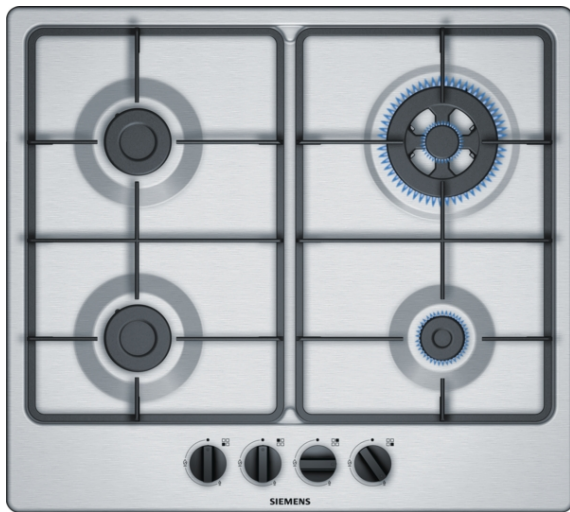

**iQ300****EG6B5HB60****Piano cottura a gas di 60 cm di larghezza****acciaio inox****EAN: 4242003768358****Piano a cottura a gas facile da usare**

- ✓ Bruciatore turboWok con 3.3 kW di potenza: ideale per cucinare una vasta varietà di cibi, anche in grandi quantità
- ✓ Massima qualità dei materiali: griglie d'appoggio con finitura ghisa altamente resistenti e stabili.
- ✓ Piano a gas con un design moderno e superficie in acciaio

**Caratteristiche****Dati tecnici**

Nome/famiglia prodotto : piano di cott. a gas c.interr.  
Tipologia costruttiva del prodotto : Da incasso  
Funzionamento : gas  
Numero totale di posizioni utilizzabili simultaneamente : 4  
Dimensioni del vano per l'installazione (AxLxP) (mm) : 45 x 560-562 x 480-492  
Larghezza del prodotto (mm) : 582  
Dimensioni del prodotto (mm) : 45 x 582 x 520  
Peso netto (kg) : 8,0  
Peso lordo (kg) : 9,0  
Indicatore di calore residuo : Nessuno  
Ubicazione del cruscotto : Piano frontale  
Principale materiale della superficie : acciaio inox  
Colore della superficie : acciaio inox  
Colore della cornice : acciaio inox  
Certificati di omologazione : CE  
Lunghezza del cavo di alimentazione elettrica (cm) : 100  
Codice EAN : 4242003768358  
Dati nominali collegamento elettrico (W) : 1  
Dati nominali collegamento gas (W) : 8000  
Corrente (A) : 3  
Tensione (V) : 220-240  
Frequenza (Hz) : 60; 50

4 242003 768358

iQ300

EG6B5HB60

Piano cottura a gas di 60 cm di  
larghezza

acciaio inox

EAN: 4242003768358

#### Caratteristiche

- Griglie d'appoggio con finitura ghisa
- 4 bruciatori a gas di cui:
  - - Posteriore sinistro: fuoco semirapido 1.75 kW
  - - Posteriore destro: Wok da 3.3 kW
  - - Anteriore sinistro: fuoco semirapido 1.75 kW
  - - Anteriore destro: fuoco ausiliario 1 kW
- Termosicurezza gasStop
- Accensione elettrica ad 1 mano
- Comode manopole a ponticello
- Predisposto per gas metano (20 mb)
- Ugelli per gas liquido inclusi (28-30/37mb)
- Assorbimento massimo gas: 8 kW