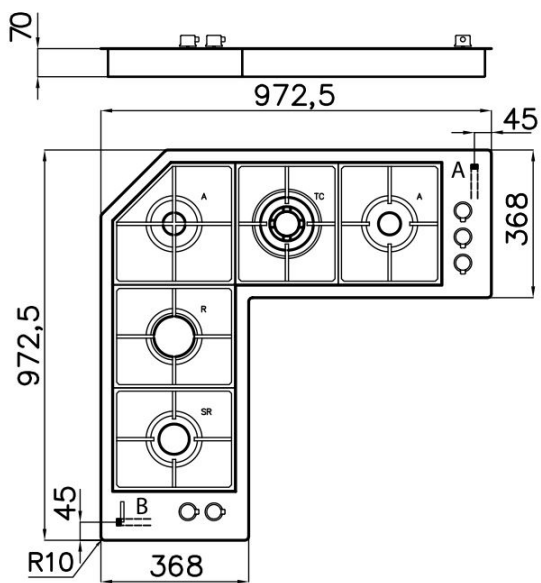

Tipo di accensione

Accensione elettrica sottomanopola

Tipo gas

Collaudato per installazione con Gas metano, set ugelli GPL inclusi.

Tipologia

Piano Cottura a Gas

DATI TECNICI