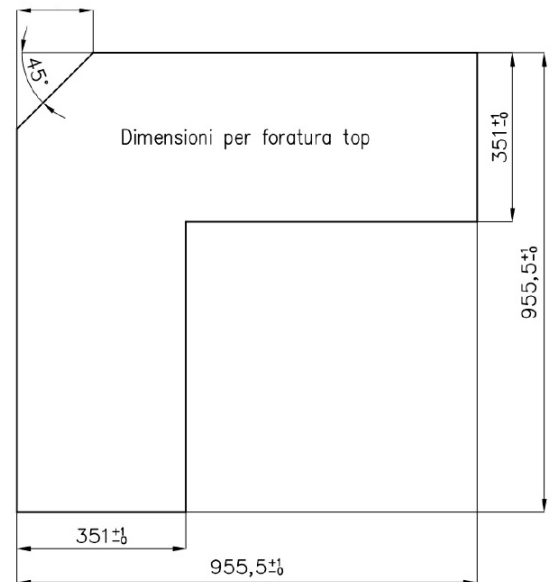

Tipo di accensione

Accensione elettrica sottomanopola

Tipo gas

Collaudato per installazione con Gas metano, set ugelli GPL inclusi.

Tipologia

Piano Cottura a Gas

DATI TECNICI