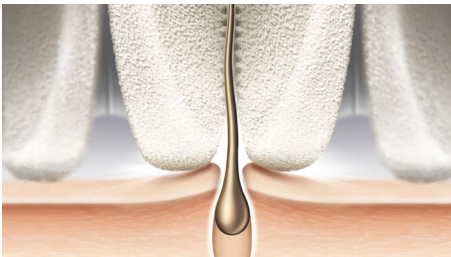

Dischi in ceramica con micro increspature

La nostra esclusiva testina di epilazione è realizzata con ceramica ruvida che afferra i peli con decisione, anche i più sottili.