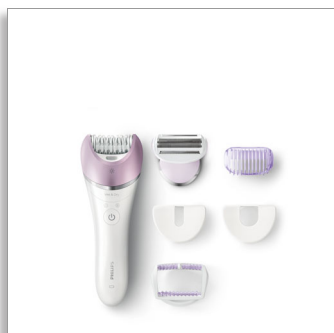

### Philips Satinelle Advanced Epilatore Wet & Dry

Per gambe, corpo e viso

5 accessori

Senza filo e ricaricabile

Impugnatura con design a forma di S

**BRE630/00**

## Cattura con efficacia anche i peli più sottili

Facile da manovrare per ottenere senza sforzi risultati duraturi

L'impugnatura a S consente di passare il prodotto su tutto il corpo. La testina più ampia con dischi in ceramica funziona a una distanza minima dalla pelle per catturare anche i peli più sottili per risultati rapidi e duraturi. Wet & Dry con 5 accessori per una routine di bellezza personalizzata.

#### Uso facile che non richiede sforzi

- Impugnatura a S per garantire maneggevolezza su tutte le zone del corpo
- Wet & Dry per l'utilizzo nella vasca o sotto la doccia
- Esclusiva luce per non tralasciare i peli più sottili

## Epilatore Wet & Dry

Per gambe, corpo e viso 5 accessori, Senza filo e ricaricabile, Impugnatura con design a forma di S