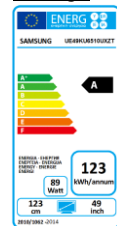

4K ULTRA HD

INFORMAZIONI GENERALI	
Tecnologia	LED
Serie	6
DISPLAY	
Polliciaggio	49
Risoluzione	3,840 x 2,160
Quantum Dot Display	-
Ultra Clear Panel	Ultra Clear
Pannello 10bit	-
VIDEO	
Processore	UHD Upscaling
Supreme Motion	-
PQI	1,600
HDR	HDR
Micro Dimming	UHD Dimming
Precision Black	-
Ultra Black	-
Quantum Dot Color	-
Active Crystal Color	Si
PurColor	-
Auto Depth Enhancer	Si
AUDIO	
Dolby Digital Plus	Si
DTS	Si
Potenza (RMS)	20W
Tipologia Speaker	2ch
Multiroom Link	Si
TV Soundconnect	Si
Supporto Cuffie BT	Si