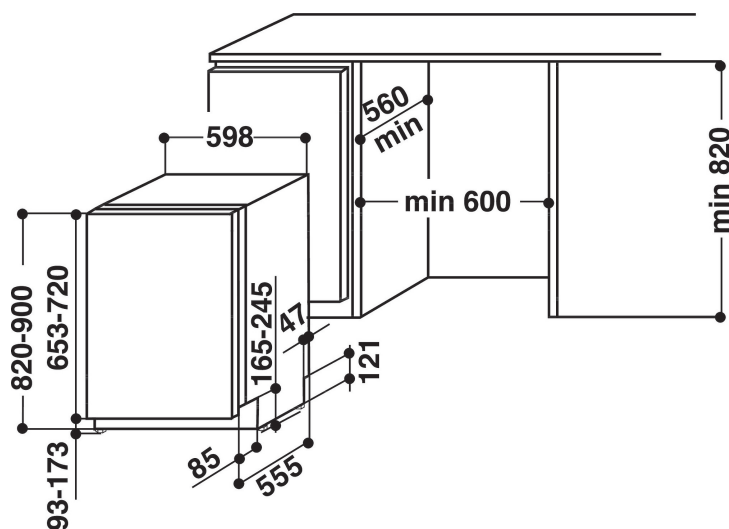

WIO 3033 DEL

12NC: 859991016790

Codice EAN: 8003437205163

Whirlpool

SENSING THE DIFFERENCE

- Tipo di installazione: Incasso
- Classe energetica A+++
- 14 coperti
- Tecnologia 6° SENSO
- Silenziosità: 43 dB(A)
- 9.5 lt per ciclo (2660 lt annui)
- Tecnologia PowerDry
- Tecnologia PowerClean PRO
- PowerClean PRO
- Lava & Asciuga 1 ora
- Terzo Cestello: Yes, flexible + handle inox
- Filtro autopulente
- Partenza ritardata 1-12 h
- Silenzioso
- FlexiSpace
- Cesto superiore regolabile in altezza e removibile
- Multizona

Lavastoviglie da incasso Whirlpool: colore inox, grande capienza - WIO 3033 DEL

Caratteristiche di questa lavastoviglie da incasso Whirlpool: color inox. Classe energetica A+++ , per consumi ridotti di energia elettrica. Piedini regolabili in altezza per una stabilità perfetta su ogni superficie. Un utile timer digitale che segnala la fine del ciclo di lavaggio. Tecnologia innovativa che garantisce un funzionamento super silenzioso, per un elettrodomestico senza rumori.

PowerDry

Asciugatura perfetta senza aloni. PowerDry è l'esclusiva tecnologia che assicura perfezione di asciugatura di tutte le stoviglie. Un circuito chiuso cattura l'umidità della cavità, favorendone la trasformazione in acqua e relativa espulsione. Il sistema PowerDry impedisce la fuoriuscita di vapore dalla lavastoviglie a fine ciclo, evitando presenza di umidità nell'ambiente ed eventuali danni ai mobili della cucina.

Terzo Cestello modulare

Il terzo cestello flessibile è perfetto per posizionare le posate e gli utensili e permette di caricare facilmente le stoviglie nel cesto superiore.

Opzione Multizona

Il mezzocarico intelligente che permette di scegliere dove effettuare il lavaggio: cestello superiore, per un carico ridotto composto da stoviglie delicate e poco sporche; cestello inferiore, per pentole particolarmente sporche. In questo caso Multizona aumenterà automaticamente la forza dei getti d'acqua sul cestello inferiore (+20%), assicurando risultati di lavaggio impareggiabili.

14 coperti

Tutto lo spazio di cui hai bisogno. Questa lavastoviglie Whirlpool offre 14 coperti per goderti tutto lo spazio di cui hai bisogno.

Super silenziosa

Efficiente e silenziosa. Goditi un po' di pace e tranquillità con questa lavastoviglie Whirlpool, pensata per offrire delle prestazioni ideali a bassi livelli di rumorosità.

Power Clean

Nessun prelavaggio necessario. La tecnologia PowerClean garantisce risultati perfetti senza bisogno di pretrattare o lavare a mano.