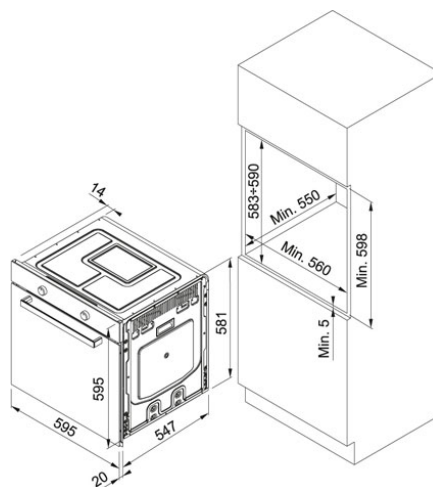

Crystal White DCT CR 982 M WH M DCT TFT Cristallo

Bianco | 116.0374.301

FAMIGLIA : Forni | MODELLO : CR 982 M WH M DCT TFT | FINITURA : Cristallo Bianco | SERIE : Crystal White DCT |
 PRODUCT LINES : Crystal

DATI TECNICI

Vetri	3
Numero Funzioni	17
Programmatore	Programmatore elettronico con display TFT a colori e manopole
Illuminazione	2 x 40W
Capacità	74 liters
In dotazione	1 leccarda, 1 leccarda profonda, 2 griglie
Programmi Esclusivi	Menù Completo guidato / Wellness guidato / Pizza Plus guidato
Controporta	Fullglass con sistema di smontaggio brevettato
Base	60
Guide	1 guida in filo telescopiche di serie
Porta	Fredda, con chiusura soft close e apertura soft opening
Classe Energetica	238-MM