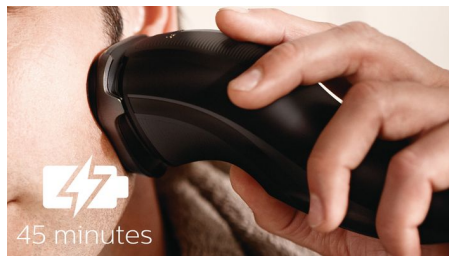

45 minuti di rasatura senza filo

Con otto ore di ricarica, avrai un'autonomia di oltre 45 minuti, per circa 15 rasature. In alternativa, collega il dispositivo all'alimentazione.